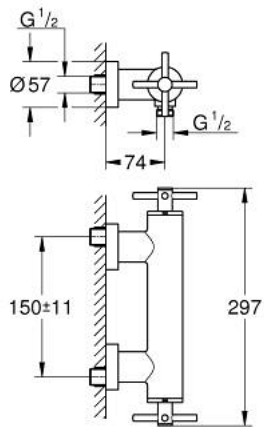

26 003 AL3 雅欧 淋浴龙头 1/2

产品描述

- Colour: 石墨灰
- 墙面安装
- 90度陶瓷阀芯
- 高仪持久表面
- 淋浴出水口
- 花洒出水内综合防回流阀
- 暗置式S弯
- 止逆阀
- 无花洒配套
- 带十字形把手
- 含两套不同的端盖。1套带有“H”和“C”型标记，1套无标记