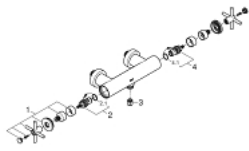

26 003 003 雅欧 淋浴龙头 1/2

产品描述

- Colour: 镀铬
- 墙面安装
- 90度陶瓷阀芯
- 高仪持久镀铬饰面
- 淋浴出水口
- 花洒水内综合防回流阀
- 暗置式S弯
- 止逆阀
- 无花洒配套
- 带十字形把手
- 含两套不同的端盖。1套带有“H”和“C”型标记，1套无标记

26 003 003 雅欧 淋浴龙头 1/2

备件, 十月 2018 – now

- 1: 一字式把手 (Spare part-nr. 48406000)
- 2: 陶瓷阀芯 (Spare part-nr. 45883000)
- 2.1: O型圈 Ø 18.2 x Ø 1.7 (Spare part-nr. 0392400M)
- 3: 防回流阀 (Spare part-nr. 08565000)
- 4: 陶瓷阀芯 (Spare part-nr. 45882000)
- 4.1: O型圈 Ø 18.2 x Ø 1.7 (Spare part-nr. 0392400M)