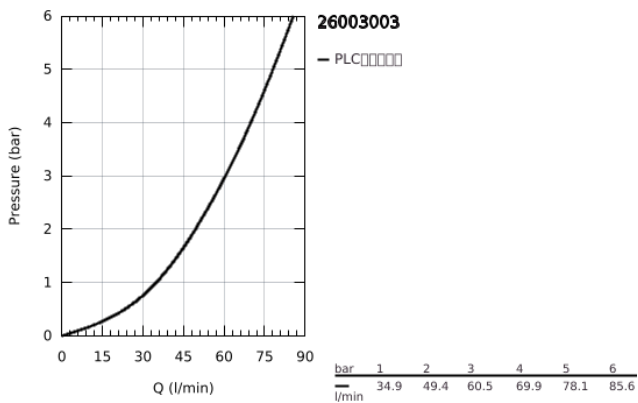

26 003 003 雅欧 淋浴龙头 1/2

产品描述

- Colour: 镀铬
- 墙面安装
- 90度陶瓷阀芯
- 高仪持久镀铬饰面
- 淋浴出水口
- 花洒水内综合防回流阀
- 暗置式S弯
- 止逆阀
- 无花洒配套
- 带十字形把手
- 含两套不同的端盖。1套带有“H”和“C”型标记，1套无标记

26 003 003 雅欧 淋浴龙头 1/2

备件, 十月 2018 – now

- 1: 一字式把手 (Spare part-nr. 48406000)
- 2: 陶瓷阀芯 (Spare part-nr. 45883000)
- 2.1: O型圈 Ø 18.2 x Ø 1.7 (Spare part-nr. 0392400M)
- 3: 防回流阀 (Spare part-nr. 08565000)
- 4: 陶瓷阀芯 (Spare part-nr. 45882000)
- 4.1: O型圈 Ø 18.2 x Ø 1.7 (Spare part-nr. 0392400M)