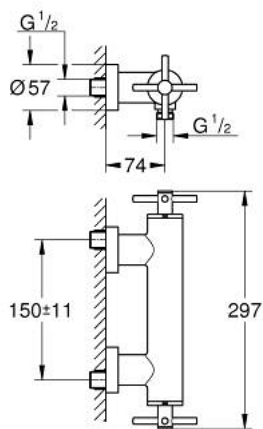

26 003 003 雅欧 淋浴龙头 1/2

产品描述

- Colour: 镀铬
- 墙面安装
- 90度陶瓷阀芯
- 高仪持久镀铬饰面
- 淋浴出水口
- 花洒水内综合防回流阀
- 暗置式S弯
- 止逆阀
- 无花洒配套
- 带十字形把手
- 含两套不同的端盖。1套带有“H”和“C”型标记，1套无标记

26 003 003 雅欧 淋浴龙头 1/2

备件, 十月 2018 – now

- 1: 一字式把手 (Spare part-nr. 48406000)
- 2: 陶瓷阀芯 (Spare part-nr. 45883000)
- 2.1: O型圈 Ø 18.2 x Ø 1.7 (Spare part-nr. 0392400M)
- 3: 防回流阀 (Spare part-nr. 08565000)
- 4: 陶瓷阀芯 (Spare part-nr. 45882000)
- 4.1: O型圈 Ø 18.2 x Ø 1.7 (Spare part-nr. 0392400M)