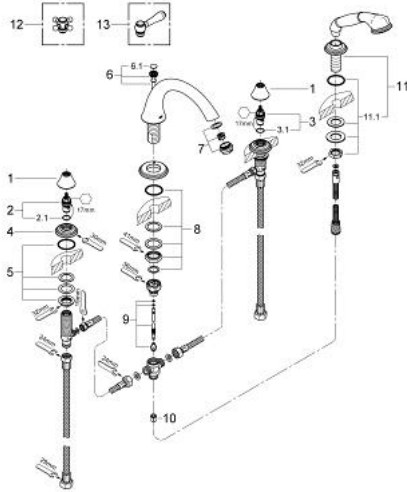

## 25 506 ZB0 日内瓦 4孔浴缸龙头组合

### 产品描述

- Colour: 古铜色
- 无把手
- 浴缸出水口10"
- 高版本
- 1/2" 阀门
- 日内瓦手持花洒
- 软管
- 2000 毫米
- 沐浴软管2000mm
- 抗压软管
- 用于日内瓦十字把手和一字把手18 733 / 18 734
- 高仪持久镀铬饰面

## 25 506 ZB0 日内瓦 4孔浴缸龙头组合

备件, 八月 2012 – now

- 1: 面板 (Spare part-nr. 45907ZB0)
- 2: 陶瓷阀芯 (Spare part-nr. 45882000)
- 2.1: O型圈 Ø 18.2 x Ø 1.7 (Spare part-nr. 0392400M)
- 3: 陶瓷阀芯 (Spare part-nr. 45883000)
- 3.1: O型圈 Ø 18.2 x Ø 1.7 (Spare part-nr. 0392400M)
- 4: 法兰盘 (Spare part-nr. 45906ZB0)
- 5: Shank fastening assembly M28 x 1.5 (Spare part-nr. 45025000)
- 6: 落水 (Spare part-nr. 45817ZB0)
- 6.1: Marking piece (Spare part-nr. 45763L00)
- 7: 起泡器 (Spare part-nr. 13934ZB0)
- 8: Shank mounting kit (Spare part-nr. 46078000)
- 9: 分水器 (Spare part-nr. 45470000)
- 9.1: 防回流阀 (Spare part-nr. 08565000)
- 10: 防回流阀 (Spare part-nr. 08565000)
- 11: 花洒托架 (Spare part-nr. 45819ZB0)
- 11.1: Shank mounting kit (Spare part-nr. 07660000)
- 12: 十字把手 (Spare part-nr. 18733ZB0)\*
- 13: 一字把手 (Spare part-nr. 18734ZB0)\*