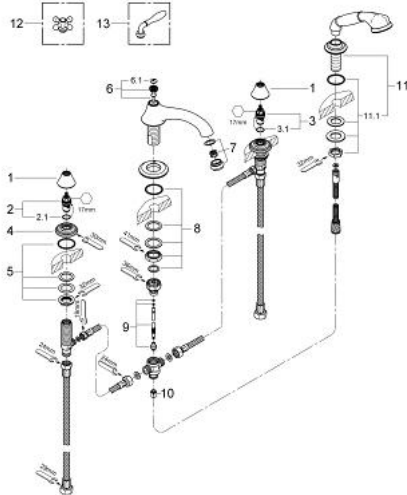

25 502 ZB0 赛柏莉 4孔浴缸龙头组合

产品描述

- Colour: 古铜色
- 无把手
- 浴缸出水口10"
- 1/2" 阀门
- 赛柏莉手持花洒
- 软管
- 沐浴软管2000mm
- 2000 毫米
- 抗压软管
- 用于赛柏莉十字把手和一字把手18 731 / 18 732
- 高仪持久镀铬饰面

25 502 ZB0 赛柏莉 4孔浴缸龙头组合

备件, 八月 2012 – now

- 1: 面板 (Spare part-nr. 45907ZB0)
- 2: 陶瓷阀芯 (Spare part-nr. 45882000)
- 2.1: O型圈 $\text{Ø} 18.2 \times \text{Ø} 1.7$ (Spare part-nr. 0392400M)
- 3: 陶瓷阀芯 (Spare part-nr. 45883000)
- 3.1: O型圈 $\text{Ø} 18.2 \times \text{Ø} 1.7$ (Spare part-nr. 0392400M)
- 4: 法兰盘 (Spare part-nr. 45906ZB0)
- 5: Shank fastening assembly M28 x 1.5 (Spare part-nr. 45025000)
- 6: 落水 (Spare part-nr. 45769ZB0)
- 6.1: Marking piece (Spare part-nr. 45763L00)
- 7: 起泡器 (Spare part-nr. 13934ZB0)
- 8: Shank mounting kit (Spare part-nr. 46078000)
- 9: 分水器 (Spare part-nr. 45470000)
- 9.1: 防回流阀 (Spare part-nr. 08565000)
- 10: 防回流阀 (Spare part-nr. 08565000)
- 11: 花洒托架 (Spare part-nr. 45773ZB0)
- 12: 十字把手 (Spare part-nr. 18731ZB0)*
- 13: 一字把手 (Spare part-nr. 18732ZB0)*