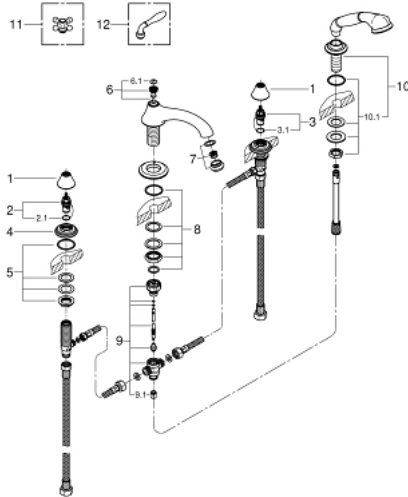

## 25 502 EN0 赛柏莉 4孔浴缸龙头组合

### 产品描述

- Colour: 拉丝镍
- 无把手
- 浴缸出水口10"
- 1/2" 阀门
- 赛柏莉手持花洒
- 软管
- 沐浴软管2000mm
- 2000 毫米
- 抗压软管
- 用于赛柏莉十字把手和一字把手18 731 / 18 732
- 高仪持久表面

## 25 502 EN0 赛柏莉 4孔浴缸龙头组合

备件, 二月 2017 – now

- 1: 面板 (Spare part-nr. 45907EN0)
- 2: 陶瓷阀芯 (Spare part-nr. 45882000)
- 2.1: O型圈 Ø 18.2 x Ø 1.7 (Spare part-nr. 0392400M)
- 3: 陶瓷阀芯 (Spare part-nr. 45883000)
- 3.1: O型圈 Ø 18.2 x Ø 1.7 (Spare part-nr. 0392400M)
- 4: 法兰盘 (Spare part-nr. 45906EN0)
- 5: Shank fastening assembly M28 x 1.5 (Spare part-nr. 45025000)
- 6: 落水 (Spare part-nr. 45769EN0)
- 6.1: Marking piece (Spare part-nr. 45763L00)
- 7: 起泡器 (Spare part-nr. 13934EN0)
- 8: Shank mounting kit (Spare part-nr. 46078000)
- 9: 分水器 (Spare part-nr. 45470000)
- 9.1: 防回流阀 (Spare part-nr. 08565000)
- 10: 花洒托架 (Spare part-nr. 45773000)
- 10.1: Shank mounting kit (Spare part-nr. 07660000)
- 11: 十字把手 (Spare part-nr. 18731EN0)\*
- 12: 一字把手 (Spare part-nr. 18732EN0)\*