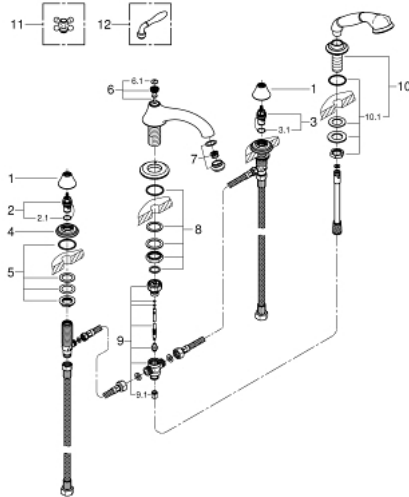

25 502 BE0 赛柏莉 4孔浴缸龙头组合

产品描述

- Colour: 抛光镍
- 无把手
- 浴缸出水口10"
- 1/2" 阀门
- 赛柏莉手持花洒
- 软管
- 沐浴软管2000mm
- 2000 毫米
- 抗压软管
- 用于赛柏莉十字把手和一字把手18 731 / 18 732
- 高仪持久镀铬饰面

25 502 BE0 赛柏莉 4孔浴缸龙头组合

备件, 二月 2017 – now

- 1: 面板 (Spare part-nr. 45907BE0)
- 2: 陶瓷阀芯 (Spare part-nr. 45882000)
- 2.1: O型圈 Ø 18.2 x Ø 1.7 (Spare part-nr. 0392400M)
- 3: 陶瓷阀芯 (Spare part-nr. 45883000)
- 3.1: O型圈 Ø 18.2 x Ø 1.7 (Spare part-nr. 0392400M)
- 4: 法兰盘 (Spare part-nr. 45906BE0)
- 5: Shank fastening assembly M28 x 1.5 (Spare part-nr. 45025000)
- 6: 落水 (Spare part-nr. 45769BE0)
- 6.1: Marking piece (Spare part-nr. 45763L00)
- 7: 起泡器 (Spare part-nr. 13934BE0)
- 8: Shank mounting kit (Spare part-nr. 46078000)
- 9: 分水器 (Spare part-nr. 45470000)
- 9.1: 防回流阀 (Spare part-nr. 08565000)
- 10: 花洒托架 (Spare part-nr. 45773BE0)
- 10.1: Shank mounting kit (Spare part-nr. 07660000)
- 11: 十字把手 (Spare part-nr. 18731BE0)*
- 12: 一字把手 (Spare part-nr. 18732BE0)*