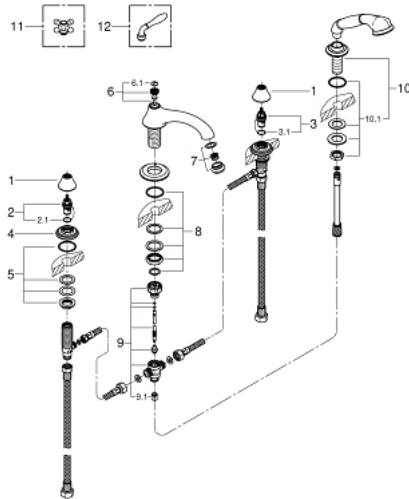

25 502 000 赛柏莉 4孔浴缸龙头组合

产品描述

- Colour: 镀铬
- 无把手
- 浴缸出水口10"
- 1/2" 阀门
- 赛柏莉手持花洒
- 软管
- 沐浴软管2000mm
- 2000 毫米
- 抗压软管
- 用于赛柏莉十字把手和一字把手18 731 / 18 732
- 高仪持久镀铬饰面

25 502 000 赛柏莉 4孔浴缸龙头组合

备件, 二月 2017 – now

- 1: 面板 (Spare part-nr. 45907000)
- 2: 陶瓷阀芯 (Spare part-nr. 45882000)
- 2.1: O型圈 $\varnothing 18.2 \times \varnothing 1.7$ (Spare part-nr. 0392400M)
- 3: 陶瓷阀芯 (Spare part-nr. 45883000)
- 3.1: O型圈 $\varnothing 18.2 \times \varnothing 1.7$ (Spare part-nr. 0392400M)
- 4: 法兰盘 (Spare part-nr. 45906000)
- 5: Shank fastening assembly M28 x 1.5 (Spare part-nr. 45025000)
- 6: 落水 (Spare part-nr. 45769000)
- 6.1: Marking piece (Spare part-nr. 45763L00)
- 7: 起泡器 (Spare part-nr. 13934000)
- 8: Shank mounting kit (Spare part-nr. 46078000)
- 9: 分水器 (Spare part-nr. 45470000)
- 9.1: 防回流阀 (Spare part-nr. 08565000)
- 10: 花洒托架 (Spare part-nr. 45773000)
- 10.1: Shank mounting kit (Spare part-nr. 07660000)
- 11: 十字把手 (Spare part-nr. 18731000)*
- 12: 一字把手 (Spare part-nr. 18732000)*