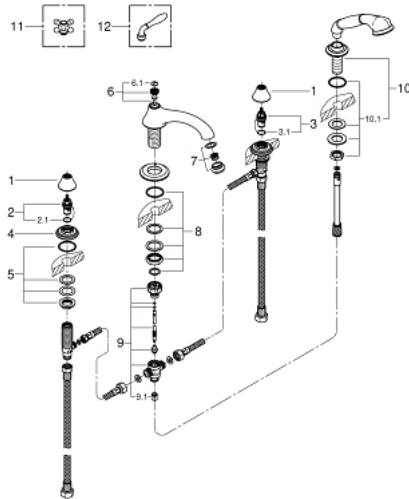

25 502 000 赛柏莉 4孔浴缸龙头组合

产品描述

- Colour: 镀铬
- 无把手
- 浴缸出水口10"
- 1/2" 阀门
- 赛柏莉手持花洒
- 软管
- 沐浴软管2000mm
- 2000 毫米
- 抗压软管
- 用于赛柏莉十字把手和一字把手18 731 / 18 732
- 高仪持久镀铬饰面

25 502 000 赛柏莉 4孔浴缸龙头组合

备件, 二月 2017 – now

- 1: 面板 (Spare part-nr. 45907000)
- 2: 陶瓷阀芯 (Spare part-nr. 45882000)
- 2.1: O型圈 Ø 18.2 x Ø 1.7 (Spare part-nr. 0392400M)
- 3: 陶瓷阀芯 (Spare part-nr. 45883000)
- 3.1: O型圈 Ø 18.2 x Ø 1.7 (Spare part-nr. 0392400M)
- 4: 法兰盘 (Spare part-nr. 45906000)
- 5: Shank fastening assembly M28 x 1.5 (Spare part-nr. 45025000)
- 6: 落水 (Spare part-nr. 45769000)
- 6.1: Marking piece (Spare part-nr. 45763L00)
- 7: 起泡器 (Spare part-nr. 13934000)
- 8: Shank mounting kit (Spare part-nr. 46078000)
- 9: 分水器 (Spare part-nr. 45470000)
- 9.1: 防回流阀 (Spare part-nr. 08565000)
- 10: 花洒托架 (Spare part-nr. 45773000)
- 10.1: Shank mounting kit (Spare part-nr. 07660000)
- 11: 十字把手 (Spare part-nr. 18731000)*
- 12: 一字把手 (Spare part-nr. 18732000)*