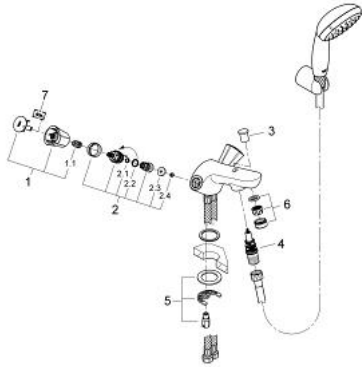

## 25 496 001 高士达L 浴缸混合龙头

### 产品描述

- Colour: 镀铬
- 单孔安装
- 金属把手
- 隔热
- 旋入式
- 耐久阀芯
- 自动分水：浴缸/淋浴
- 起泡器
- 软管
- 带瑞丽舒宝花洒配套
- 包含：
  - 新天瀑100手持花洒，1种喷洒模式，9.5升 /分钟(27 923 000)
  - 嵌墙式花洒托架
  - 软管 1500 毫米 1/2" x 1/2" (28 151)
  - 高仪持久镀铬饰面

## 25 496 001 高士达L 浴缸混合龙头

备件, 六月 2007 – now

1: 把手 (Spare part-nr. 45994000)

1.1: 按钮 (Spare part-nr. 0538600M)

2: 阀芯 (Spare part-nr. 07146000)

2.1: Sealing washer  $\varnothing 6 \times \varnothing 2$  (Spare part-nr. 0128300M)

2.2: O型圈  $\varnothing 18.2 \times \varnothing 1.7$  (Spare part-nr. 0392400M)

2.3: 紧固件 (Spare part-nr. 0529100M)

3: 螺钉 (Spare part-nr. 65648000)

4: 分水器 (Spare part-nr. 65655000)

5: Shank mounting kit (Spare part-nr. 46249000)