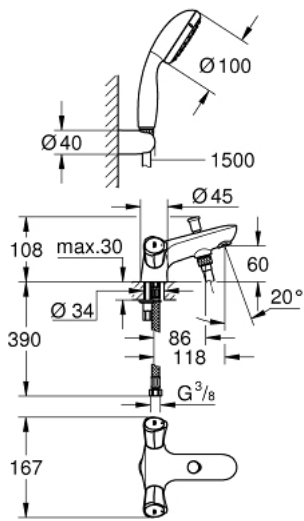

## 25 496 001 高士达L 浴缸混合龙头

### 产品描述

- Colour: 镀铬
- 单孔安装
- 金属把手
- 隔热
- 旋入式
- 耐久阀芯
- 自动分水：浴缸/淋浴
- 起泡器
- 软管
- 带瑞丽舒宝花洒配套
- 包含：
  - 新天瀑100手持花洒，1种喷洒模式，9.5升 /分钟(27 923 000)
  - 嵌墙式花洒托架
  - 软管 1500 毫米 1/2" x 1/2" (28 151)
  - 高仪持久镀铬饰面

## 25 496 001 高士达L 浴缸混合龙头

备件, 六月 2007 – now

1: 把手 (Spare part-nr. 45994000)

1.1: 按钮 (Spare part-nr. 0538600M)

2: 阀芯 (Spare part-nr. 07146000)

2.1: Sealing washer  $\varnothing 6 \times \varnothing 2$  (Spare part-nr. 0128300M)

2.2: O型圈  $\varnothing 18.2 \times \varnothing 1.7$  (Spare part-nr. 0392400M)

2.3: 紧固件 (Spare part-nr. 0529100M)

3: 螺钉 (Spare part-nr. 65648000)

4: 分水器 (Spare part-nr. 65655000)

5: Shank mounting kit (Spare part-nr. 46249000)