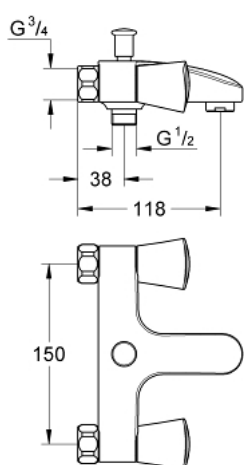

## 25 485 001 高士达S 浴缸混合龙头 1/2

### 产品描述

- Colour: 镀铬
- 墙面安装
- 金属把手
- 隔热
- 旋入式
- 碳纤维阀芯
- 自动分水: 浴缸/淋浴
- 起泡器
- 无接头
- 高仪持久镀铬饰面

## 25 485 001 高士达S 浴缸混合龙头 1/2

备件, 九月 2008 – now

- 1: 把手 (Spare part-nr. 45995000)
- 1.1: 按钮 (Spare part-nr. 0538600M)
- 2: 陶瓷阀芯 (Spare part-nr. 45346000)
- 2.1: O型圈 Ø 18.2 x Ø 1.7 (Spare part-nr. 0392400M)
- 3: 埋头螺母 (Spare part-nr. 45044000)
- 4: 紧固件 (Spare part-nr. 0138600M)
- 5:   
 (Spare part-nr. 65648000)
- 6: 分水器 (Spare part-nr. 65655000)
- 7: 防回流阀 (Spare part-nr. 08565000)
- 8: 起泡器 (Spare part-nr. 13952000)
- 9: Screw for Costa/Avina products (Spare part-nr. 48013000)\*