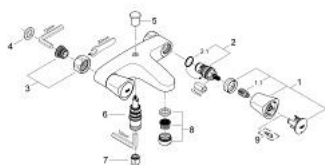

## 25 485 001 高士达S 浴缸混合龙头 1/2

### 产品描述

- Colour: 镀铬
- 墙面安装
- 金属把手
- 隔热
- 旋入式
- 碳纤维阀芯
- 自动分水: 浴缸/淋浴
- 起泡器
- 无接头
- 高仪持久镀铬饰面

## 25 485 001 高士达S 浴缸混合龙头 1/2

备件, 九月 2008 – now

- 1: 把手 (Spare part-nr. 45995000)
- 1.1: 按钮 (Spare part-nr. 0538600M)
- 2: 陶瓷阀芯 (Spare part-nr. 45346000)
- 2.1: O型圈 Ø 18.2 x Ø 1.7 (Spare part-nr. 0392400M)
- 3: 埋头螺母 (Spare part-nr. 45044000)
- 4: 紧固件 (Spare part-nr. 0138600M)
- 5:   
 (Spare part-nr. 65648000)
- 6: 分水器 (Spare part-nr. 65655000)
- 7: 防回流阀 (Spare part-nr. 08565000)
- 8: 起泡器 (Spare part-nr. 13952000)
- 9: Screw for Costa/Avina products (Spare part-nr. 48013000)\*