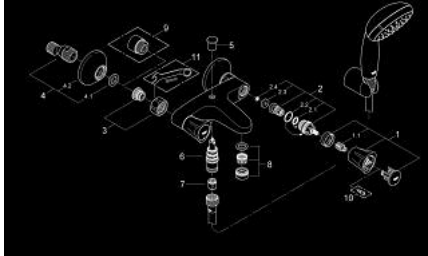

25 460 001 高士达L 浴缸混合龙头 1/2

产品描述

- Colour: 镀铬
- 墙面安装
- 金属把手
- 隔热
- 旋入式
- 耐久阀芯
- 自动分水：浴缸/淋浴
- 起泡器
- S弯
- 带花洒配套
- 包含：
 - 新天瀑100手持花洒，1种喷洒模式，9.5升 /分钟(27 923 000)
 - 嵌墙式花洒托架
 - 软管 1500 毫米 1/2" x 1/2" (28 151)
 - 高仪持久镀铬饰面

25 460 001 高士达L 浴缸混合龙头 1/2

备件, 六月 2007 – now

- 1: 把手 (Spare part-nr. 45994000)
- 1.1: 按钮 (Spare part-nr. 0538600M)
- 2: 阀芯 (Spare part-nr. 07146000)
- 2.1: Sealing washer $\varnothing 6 \times \varnothing 2$ (Spare part-nr. 0128300M)
- 2.2: O型圈 $\varnothing 18.2 \times \varnothing 1.7$ (Spare part-nr. 0392400M)
- 2.3: 紧固件 (Spare part-nr. 0529100M)
- 3: 埋头螺母 (Spare part-nr. 45044000)
- 4: S弯 (Spare part-nr. 12075000)
- 4.1: 紧固件 (Spare part-nr. 0138600M)
- 4.2: 法兰盘 (Spare part-nr. 0221000M)
- 5: 螺母 (Spare part-nr. 65648000)
- 6: 分水器 (Spare part-nr. 65655000)
- 7: 防回流阀 (Spare part-nr. 08565000)
- 8: 起泡器 (Spare part-nr. 13927000)
- 8: 起泡器 (Spare part-nr. 13952000)
- 9: 延长配件 3/4 (Spare part-nr. 0713000M)*
- 10: Screw for Costa/Avina products (Spare part-nr. 48013000)*
- 11: Special spanner (Spare part-nr. 19377000)*