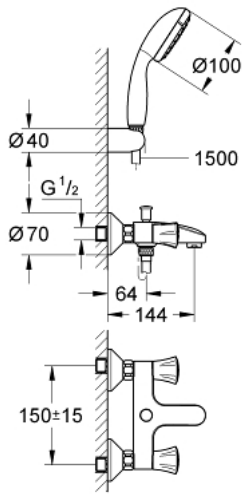

25 460 001 高士达L 浴缸混合龙头 1/2

产品描述

- Colour: 镀铬
- 墙面安装
- 金属把手
- 隔热
- 旋入式
- 耐久阀芯
- 自动分水：浴缸/淋浴
- 起泡器
- S弯
- 带花洒配套
- 包含：
 - 新天瀑100手持花洒，1种喷洒模式，9.5升 /分钟(27 923 000)
 - 嵌墙式花洒托架
 - 软管 1500 毫米 1/2" x 1/2" (28 151)
 - 高仪持久镀铬饰面

25 460 001 高士达L 浴缸混合龙头 1/2

备件, 六月 2007 – now

- 1: 把手 (Spare part-nr. 45994000)
- 1.1: 按钮 (Spare part-nr. 0538600M)
- 2: 阀芯 (Spare part-nr. 07146000)
- 2.1: Sealing washer $\varnothing 6 \times \varnothing 2$ (Spare part-nr. 0128300M)
- 2.2: O型圈 $\varnothing 18.2 \times \varnothing 1.7$ (Spare part-nr. 0392400M)
- 2.3: 紧固件 (Spare part-nr. 0529100M)
- 3: 埋头螺母 (Spare part-nr. 45044000)
- 4: S弯 (Spare part-nr. 12075000)
- 4.1: 紧固件 (Spare part-nr. 0138600M)
- 4.2: 法兰盘 (Spare part-nr. 0221000M)
- 5: 螺母 (Spare part-nr. 65648000)
- 6: 分水器 (Spare part-nr. 65655000)
- 7: 防回流阀 (Spare part-nr. 08565000)
- 8: 起泡器 (Spare part-nr. 13927000)
- 8: 起泡器 (Spare part-nr. 13952000)
- 9: 延长配件 3/4 (Spare part-nr. 0713000M)*
- 10: Screw for Costa/Avina products (Spare part-nr. 48013000)*
- 11: Special spanner (Spare part-nr. 19377000)*