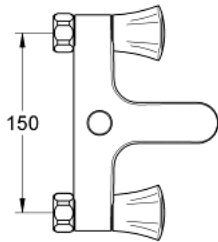

25 453 001 高士达L 浴缸混合龙头 1/2

产品描述

- Colour: 镀铬
- 墙面安装
- 金属把手
- 隔热
- 旋入式
- 耐久阀芯
- 自动分水：浴缸/淋浴
- 起泡器
- 无接头
- 高仪持久镀铬饰面

25 453 001 高士达L 浴缸混合龙头 1/2

备件, 六月 2007 – now

- 1: 把手 (Spare part-nr. 45994000)
- 1.1: 按钮 (Spare part-nr. 0538600M)
- 2: 阀芯 (Spare part-nr. 07146000)
- 2.1: Sealing washer $\varnothing 6 \times \varnothing 2$ (Spare part-nr. 0128300M)
- 2.2: O型圈 $\varnothing 18.2 \times \varnothing 1.7$ (Spare part-nr. 0392400M)
- 2.3: 紧固件 (Spare part-nr. 0529100M)
- 3: 埋头螺母 (Spare part-nr. 45044000)
- 4: 紧固件 (Spare part-nr. 0138600M)
- 5: 螺母 (Spare part-nr. 65648000)
- 6: 分水器 (Spare part-nr. 65655000)
- 7: 防回流阀 (Spare part-nr. 08565000)
- 7: 起泡器 (Spare part-nr. 13927000)
- 8: 起泡器 (Spare part-nr. 13952000)
- 9: Screw for Costa/Avina products (Spare part-nr. 48013000)*
- 10: Special spanner (Spare part-nr. 19377000)*