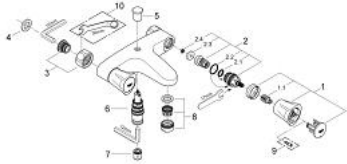

25 453 001 高士达L 浴缸混合龙头 1/2

产品描述

- Colour: 镀铬
- 墙面安装
- 金属把手
- 隔热
- 旋入式
- 耐久阀芯
- 自动分水：浴缸/淋浴
- 起泡器
- 无接头
- 高仪持久镀铬饰面

25 453 001 高士达L 浴缸混合龙头 1/2

备件, 六月 2007 – now

- 1: 把手 (Spare part-nr. 45994000)
- 1.1: 按钮 (Spare part-nr. 0538600M)
- 2: 阀芯 (Spare part-nr. 07146000)
- 2.1: Sealing washer $\varnothing 6 \times \varnothing 2$ (Spare part-nr. 0128300M)
- 2.2: O型圈 $\varnothing 18.2 \times \varnothing 1.7$ (Spare part-nr. 0392400M)
- 2.3: 紧固件 (Spare part-nr. 0529100M)
- 3: 埋头螺母 (Spare part-nr. 45044000)
- 4: 紧固件 (Spare part-nr. 0138600M)
- 5: 螺母 (Spare part-nr. 65648000)
- 6: 分水器 (Spare part-nr. 65655000)
- 7: 防回流阀 (Spare part-nr. 08565000)
- 7: 起泡器 (Spare part-nr. 13927000)
- 8: 起泡器 (Spare part-nr. 13952000)
- 9: Screw for Costa/Avina products (Spare part-nr. 48013000)*
- 10: Special spanner (Spare part-nr. 19377000)*