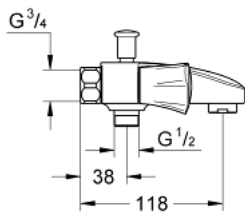

25 453 001 高士达L 浴缸混合龙头 1/2

产品描述

- Colour: 镀铬
- 墙面安装
- 金属把手
- 隔热
- 旋入式
- 耐久阀芯
- 自动分水：浴缸/淋浴
- 起泡器
- 无接头
- 高仪持久镀铬饰面

25 453 001 高士达L 浴缸混合龙头 1/2

备件, 六月 2007 – now

- 1: 把手 (Spare part-nr. 45994000)
- 1.1: 按钮 (Spare part-nr. 0538600M)
- 2: 阀芯 (Spare part-nr. 07146000)
- 2.1: Sealing washer $\varnothing 6 \times \varnothing 2$ (Spare part-nr. 0128300M)
- 2.2: O型圈 $\varnothing 18.2 \times \varnothing 1.7$ (Spare part-nr. 0392400M)
- 2.3: 紧固件 (Spare part-nr. 0529100M)
- 3: 埋头螺母 (Spare part-nr. 45044000)
- 4: 紧固件 (Spare part-nr. 0138600M)
- 5: 螺母 (Spare part-nr. 65648000)
- 6: 分水器 (Spare part-nr. 65655000)
- 7: 防回流阀 (Spare part-nr. 08565000)
- 7: 起泡器 (Spare part-nr. 13927000)
- 8: 起泡器 (Spare part-nr. 13952000)
- 9: Screw for Costa/Avina products (Spare part-nr. 48013000)*
- 10: Special spanner (Spare part-nr. 19377000)*