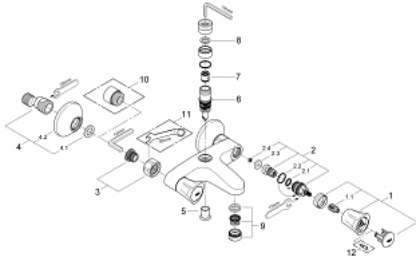

25 452 001 高士达L 浴缸混合龙头 1/2

产品描述

- Colour: 镀铬
- 墙面安装
- 金属把手
- 隔热
- 旋入式
- 耐久阀芯
- 淋浴顶部出水口3/4"
- 自动分水: 浴缸/淋浴
- 起泡器
- S弯
- 高仪持久镀铬饰面

25 452 001 高士达L 浴缸混合龙头 1/2

备件, 十一月 2010 – now

- 1: 把手 (Spare part-nr. 45994000)
- 1.1: 按钮 (Spare part-nr. 0538600M)
- 2: 阀芯 (Spare part-nr. 07146000)
- 2.1: Sealing washer $\varnothing 6 \times \varnothing 2$ (Spare part-nr. 0128300M)
- 2.2: O型圈 $\varnothing 18.2 \times \varnothing 1.7$ (Spare part-nr. 0392400M)
- 2.3: 紧固件 (Spare part-nr. 0529100M)
- 3: 埋头螺母 (Spare part-nr. 45044000)
- 4: S弯 (Spare part-nr. 12075000)
- 4.1: 紧固件 (Spare part-nr. 0138600M)
- 4.2: 法兰盘 (Spare part-nr. 0221000M)
- 5: 垫片 (Spare part-nr. 65648000)
- 6: 分水器 (Spare part-nr. 65655000)
- 7: 防回流阀 (Spare part-nr. 08565000)
- 8: 连接垫圈 (Spare part-nr. 0138900M)
- 9: 起泡器 (Spare part-nr. 13952000)
- 10: 延长配件 3/4 (Spare part-nr. 0713000M)*
- 11: Special spanner (Spare part-nr. 19377000)*
- 12: Screw for Costa/Avina products (Spare part-nr. 48013000)*