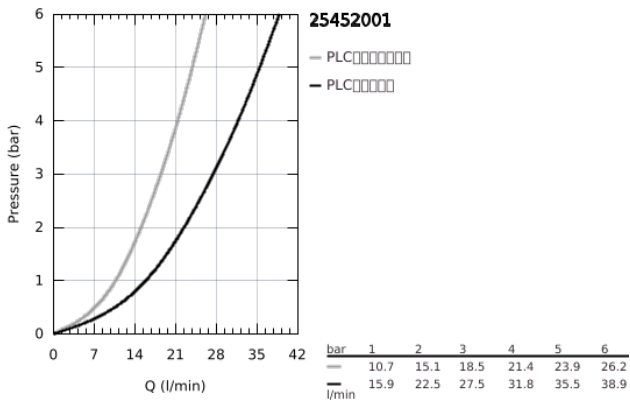

25 452 001 高士达L 浴缸混合龙头 1/2

产品描述

- Colour: 镀铬
- 墙面安装
- 金属把手
- 隔热
- 旋入式
- 耐久阀芯
- 淋浴顶部出水口3/4"
- 自动分水: 浴缸/淋浴
- 起泡器
- S弯
- 高仪持久镀铬饰面

25 452 001 高士达L 浴缸混合龙头 1/2

备件, 十一月 2010 – now

- 1: 把手 (Spare part-nr. 45994000)
- 1.1: 按钮 (Spare part-nr. 0538600M)
- 2: 阀芯 (Spare part-nr. 07146000)
- 2.1: Sealing washer $\varnothing 6 \times \varnothing 2$ (Spare part-nr. 0128300M)
- 2.2: O型圈 $\varnothing 18.2 \times \varnothing 1.7$ (Spare part-nr. 0392400M)
- 2.3: 紧固件 (Spare part-nr. 0529100M)
- 3: 埋头螺母 (Spare part-nr. 45044000)
- 4: S弯 (Spare part-nr. 12075000)
- 4.1: 紧固件 (Spare part-nr. 0138600M)
- 4.2: 法兰盘 (Spare part-nr. 0221000M)
- 5: 垫片 (Spare part-nr. 65648000)
- 6: 分水器 (Spare part-nr. 65655000)
- 7: 防回流阀 (Spare part-nr. 08565000)
- 8: 连接垫圈 (Spare part-nr. 0138900M)
- 9: 起泡器 (Spare part-nr. 13952000)
- 10: 延长配件 3/4 (Spare part-nr. 0713000M)*
- 11: Special spanner (Spare part-nr. 19377000)*
- 12: Screw for Costa/Avina products (Spare part-nr. 48013000)*