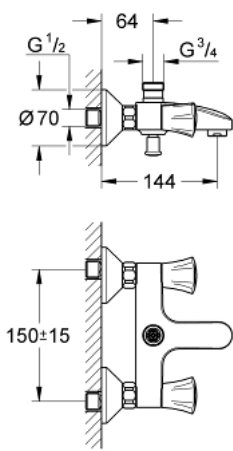

25 452 001 高士达L 浴缸混合龙头 1/2

产品描述

- Colour: 镀铬
- 墙面安装
- 金属把手
- 隔热
- 旋入式
- 耐久阀芯
- 淋浴顶部出水口3/4"
- 自动分水: 浴缸/淋浴
- 起泡器
- S弯
- 高仪持久镀铬饰面

25 452 001 高士达L 浴缸混合龙头 1/2

备件, 十一月 2010 – now

- 1: 把手 (Spare part-nr. 45994000)
- 1.1: 按钮 (Spare part-nr. 0538600M)
- 2: 阀芯 (Spare part-nr. 07146000)
- 2.1: Sealing washer $\varnothing 6 \times \varnothing 2$ (Spare part-nr. 0128300M)
- 2.2: O型圈 $\varnothing 18.2 \times \varnothing 1.7$ (Spare part-nr. 0392400M)
- 2.3: 紧固件 (Spare part-nr. 0529100M)
- 3: 埋头螺母 (Spare part-nr. 45044000)
- 4: S弯 (Spare part-nr. 12075000)
- 4.1: 紧固件 (Spare part-nr. 0138600M)
- 4.2: 法兰盘 (Spare part-nr. 0221000M)
- 5: 垫片 (Spare part-nr. 65648000)
- 6: 分水器 (Spare part-nr. 65655000)
- 7: 防回流阀 (Spare part-nr. 08565000)
- 8: 连接垫圈 (Spare part-nr. 0138900M)
- 9: 起泡器 (Spare part-nr. 13952000)
- 10: 延长配件 3/4 (Spare part-nr. 0713000M)*
- 11: Special spanner (Spare part-nr. 19377000)*
- 12: Screw for Costa/Avina products (Spare part-nr. 48013000)*