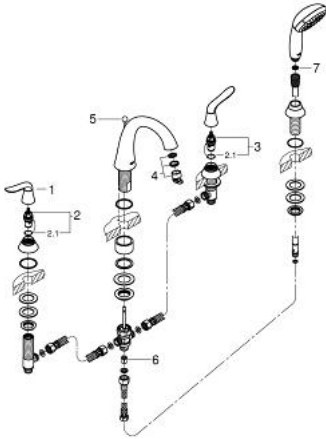

25 164 ZB0 双把手四孔缸边龙头

产品描述

- Colour: 古铜色
- 出水口带分水
- 起泡器
- 高仪持久镀铬饰面
- 90度陶瓷阀芯
- 新天瀑手持花洒
- 抗压软管
- 8 1/4" 出水嘴高度
- 高仪丝顺
- 高仪幻洒 完美水流
- 8 7/8" 手持花洒安装高度
- 1/2" 阀门
- 新天瀑100 手持花洒(26 047)

25 164 ZB0 双把手四孔缸边龙头

备件, 十二月 2012 – now

- 1: lever (Spare part-nr. 48236ZB0)
- 2: 陶瓷阀芯 (Spare part-nr. 45882000)
- 2.1: O型圈 $\varnothing 18.2 \times \varnothing 1.7$ (Spare part-nr. 0392400M)
- 3: 陶瓷阀芯 (Spare part-nr. 45883000)
- 3.1: O型圈 $\varnothing 18.2 \times \varnothing 1.7$ (Spare part-nr. 0392400M)
- 4: 流量限制器 (Spare part-nr. 13350000)
- 5: lift rod (Spare part-nr. 48207ZB0)
- 6: 防回流阀 (Spare part-nr. 08565000)
- 7: 滤网 (Spare part-nr. 0700200M)