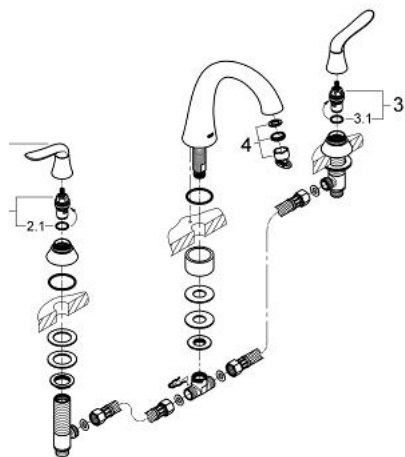

## 25 163 ZB0 艾格雅 单把手三孔缸边龙头

### 产品描述

- Colour: 古铜色
- 出水口带起泡器
- 高仪持久镀铬饰面
- 90度陶瓷阀芯
- 抗压软管
- 高仪丝顺
- 1/2" 阀门

## 25 163 ZB0 艾格雅 单把手三孔缸边龙头

备件, 十二月 2012 – now

- 1: lever (Spare part-nr. 48236ZB0)
- 2: 陶瓷阀芯 (Spare part-nr. 45882000)
- 2.1: O型圈  $\text{Ø} 18.2 \times \text{Ø} 1.7$  (Spare part-nr. 0392400M)
- 3: 陶瓷阀芯 (Spare part-nr. 45883000)
- 3.1: O型圈  $\text{Ø} 18.2 \times \text{Ø} 1.7$  (Spare part-nr. 0392400M)
- 4: 流量限制器 (Spare part-nr. 13350000)