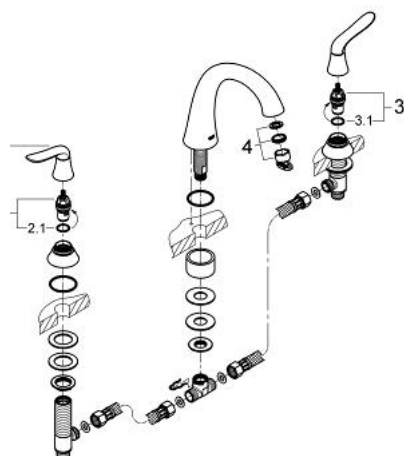

Pure Freude
an Wasser

25 163 EN0 艾格雅 单把手三孔缸边龙头

产品描述

- Colour: 拉丝镍
- 出水口带起泡器
- 高仪持久表面
- 90度陶瓷阀芯
- 抗压软管
- 高仪丝顺
- 1/2" 阀门

25 163 EN0 艾格雅 单把手三孔缸边龙头

备件, 十二月 2012 – now

1: lever (Spare part-nr. 48236EN0)

2: 陶瓷阀芯 (Spare part-nr. 45882000)

2.1: O型圈 $\varnothing 18.2 \times \varnothing 1.7$ (Spare part-nr. 0392400M)

3: 陶瓷阀芯 (Spare part-nr. 45883000)

3.1: O型圈 $\varnothing 18.2 \times \varnothing 1.7$ (Spare part-nr. 0392400M)

4: 流量限制器 (Spare part-nr. 13350000)