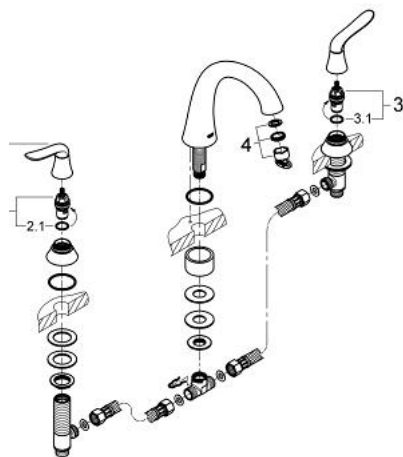

25 163 000 艾格雅 单把手三孔缸边龙头

产品描述

- Colour: 镀铬
- 出水口带起泡器
- 高仪持久镀铬饰面
- 90度陶瓷阀芯
- 抗压软管
- 高仪丝顺
- 1/2" 阀门

25 163 000 艾格雅 单把手三孔缸边龙头

备件, 十二月 2012 – now

- 1: 一字把手 (Spare part-nr. 48236000)
- 2: 陶瓷阀芯 (Spare part-nr. 45882000)
- 2.1: O型圈 $\varnothing 18.2 \times \varnothing 1.7$ (Spare part-nr. 0392400M)
- 3: 陶瓷阀芯 (Spare part-nr. 45883000)
- 3.1: O型圈 $\varnothing 18.2 \times \varnothing 1.7$ (Spare part-nr. 0392400M)
- 4: 流量限制器 (Spare part-nr. 13350000)