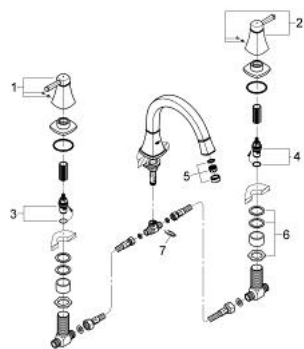

## 25 154 EN0 戈蓝达 <P>浴缸龙头</P>

### 产品描述

- Colour: 拉丝镍
- 90度陶瓷阀芯
- 高仪持久表面
- 出水口带起泡器
- 抗压软管

## 25 154 EN0 戈蓝达 <P>浴缸龙头</P>

备件, 六月 2012 – now

1: 戈蓝达把手 (热)

(Spare part-nr. 48198EN0)

2: 戈蓝达把手 (冷)

(Spare part-nr. 48199EN0)

3: 阀芯 (Spare part-nr. 45888000)

4: 阀芯 (Spare part-nr. 45887000)

5: 起泡器 (Spare part-nr. 13952EN0)

6: Repl. kit for shank fastening (Spare part-nr. 45444000)

7: 钳 (Spare part-nr. 6554100M)