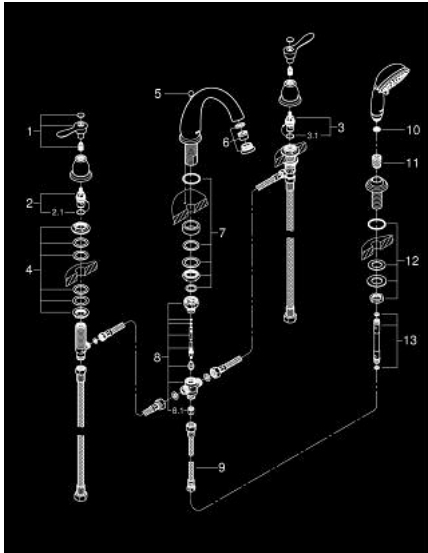

25 153 EN0 派克菲乐 双把手四孔浴缸龙头，US

产品描述

- Colour: 拉丝镍
- 出水口带分水
- 起泡器
- 高仪持久表面
- 新天瀑古典型手持花洒 27 608
- 抗压软管

25 153 EN0 派克菲乐 双把手四孔浴缸龙头，US

备件, 九月 2018 – now

- 1: Parkfield lever blue/red US (Spare part-nr. 48206EN0)
- 2: 陶瓷阀芯 (Spare part-nr. 45882000)
- 2.1: O型圈 $\varnothing 18.2 \times \varnothing 1.7$ (Spare part-nr. 0392400M)
- 3: 陶瓷阀芯 (Spare part-nr. 45883000)
- 3.1: O型圈 $\varnothing 18.2 \times \varnothing 1.7$ (Spare part-nr. 0392400M)
- 4: Shank fastening assembly M28 x 1.5 (Spare part-nr. 45025000)
- 5: lift rod US (Spare part-nr. 48207EN0)
- 6: Sistra US (Spare part-nr. 48208EN0)
- 7: Shank mounting kit (Spare part-nr. 46078000)
- 8: 分水器 (Spare part-nr. 45470000)
- 8.1: 防回流阀 (Spare part-nr. 08565000)
- 9: 软管 (Spare part-nr. 07300000)
- 10: 滤网 (Spare part-nr. 0700200M)
- 11: 锥形螺母 (Spare part-nr. 08864EN0)
- 12: 金属软管 (Spare part-nr. 28146000)