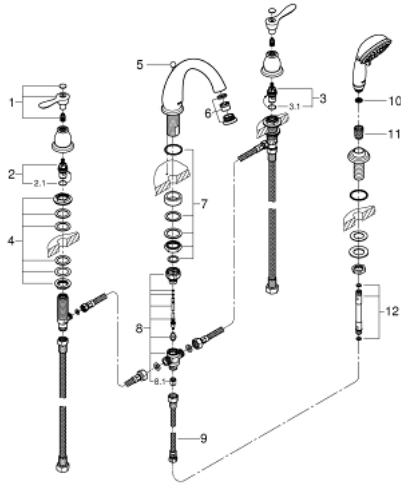

25 153 000 派克菲乐 双把手四孔浴缸龙头，US

产品描述

- Colour: 镀铬
- 出水口带分水
- 起泡器
- 高仪持久镀铬饰面
- 新天瀑古典型手持花洒 27 608
- 抗压软管

25 153 000 派克菲乐 双把手四孔浴缸龙头, US

备件, 九月 2018 – now

- 1: Parkfield lever blue/red US (Spare part-nr. 48206000)
- 2: 陶瓷阀芯 (Spare part-nr. 45882000)
- 2.1: O型圈 $\varnothing 18.2 \times \varnothing 1.7$ (Spare part-nr. 0392400M)
- 3: 陶瓷阀芯 (Spare part-nr. 45883000)
- 3.1: O型圈 $\varnothing 18.2 \times \varnothing 1.7$ (Spare part-nr. 0392400M)
- 4: Shank fastening assembly M28 x 1.5 (Spare part-nr. 45025000)
- 5: lift rod US (Spare part-nr. 48207000)
- 6: Sistra US (Spare part-nr. 48208000)
- 7: Shank mounting kit (Spare part-nr. 46078000)
- 8: 分水器 (Spare part-nr. 45470000)
- 8.1: 防回流阀 (Spare part-nr. 08565000)
- 9: 软管 (Spare part-nr. 07300000)
- 10: 滤网 (Spare part-nr. 0700200M)
- 11: 锥形螺母 (Spare part-nr. 08864000)
- 12: 金属软管 (Spare part-nr. 28146000)