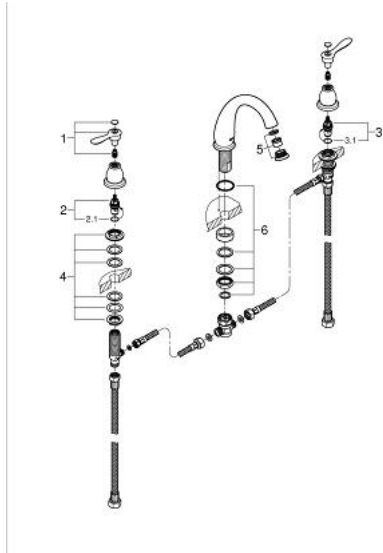

25 152 EN0 派克菲乐 三孔浴缸龙头

产品描述

- Colour: 拉丝镍
- 出水口带起泡器
- 高仪持久表面
- 90度陶瓷阀芯
- 抗压软管

25 152 EN0 派克菲乐 三孔浴缸龙头

备件, 二月 2012 – now

1: Parkfield lever blue/red US (Spare part-nr. 48206EN0)

2: 陶瓷阀芯 (Spare part-nr. 45882000)

2.1: O型圈 $\text{Ø} 18.2 \times \text{Ø} 1.7$ (Spare part-nr. 0392400M)

3: 陶瓷阀芯 (Spare part-nr. 45883000)

3.1: O型圈 $\text{Ø} 18.2 \times \text{Ø} 1.7$ (Spare part-nr. 0392400M)

4: Shank fastening assembly M28 x 1.5 (Spare part-nr. 45025000)

5: Sistra US (Spare part-nr. 48208EN0)

6: Shank mounting kit (Spare part-nr. 46078000)