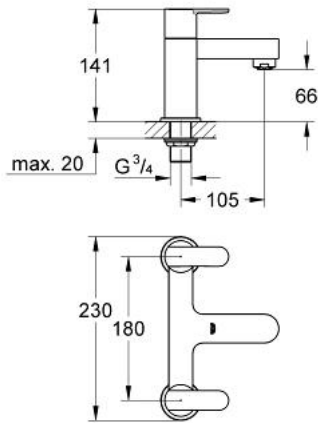

25 146 000 威孚都市型 双把手浴缸龙头 1/2

产品描述

- Colour: 镀铬
- 柱式安装
- 金属把手
- 耐久阀芯
- 高仪持久镀铬饰面

25 146 000 威孚都市型 双把手浴缸龙头 1/2

备件, 二月 2011 – now

1: Handle Get red (Spare part-nr. 48085000)

1.1: 紧固工具 (Spare part-nr. 45186000)

1.1.1: O型圈 Ø 18.2 x Ø 1.7 (Spare part-nr. 0392400M)

2: Handle Get blue (Spare part-nr. 48086000)

2.1: 紧固工具 (Spare part-nr. 45186000)

3: 阀芯 (Spare part-nr. 45887000)

4: 阀芯 (Spare part-nr. 45888000)

5: 流量限制器 (Spare part-nr. 46164000)

6: Repl. kit for shank fastening (Spare part-nr. 45163000)

7: Special spanner (Spare part-nr. 19377000)*

* Optional accessories