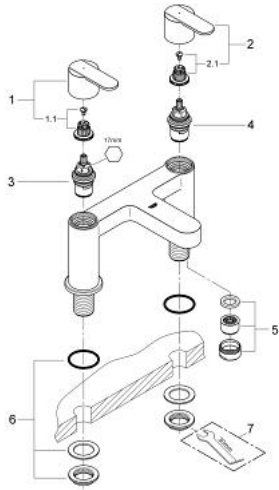

25 146 000 威孚都市型 双把手浴缸龙头 1/2

产品描述

- Colour: 镀铬
- 柱式安装
- 金属把手
- 耐久阀芯
- 高仪持久镀铬饰面

25 146 000 威孚都市型 双把手浴缸龙头 1/2

备件, 二月 2011 – now

1: Handle Get red (Spare part-nr. 48085000)

1.1: 紧固工具 (Spare part-nr. 45186000)

1.1.1: O型圈 Ø 18.2 x Ø 1.7 (Spare part-nr. 0392400M)

2: Handle Get blue (Spare part-nr. 48086000)

2.1: 紧固工具 (Spare part-nr. 45186000)

3: 阀芯 (Spare part-nr. 45887000)

4: 阀芯 (Spare part-nr. 45888000)

5: 流量限制器 (Spare part-nr. 46164000)

6: Repl. kit for shank fastening (Spare part-nr. 45163000)

7: Special spanner (Spare part-nr. 19377000)*

* Optional accessories