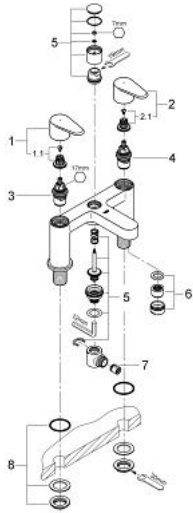

## 25 141 002 欧瑞帝都市型 双把手缸边龙头

### 产品描述

- Colour: 镀铬
- deck mounted
- 柱式安装
- 金属把手
- 耐久阀芯
- 自动分水：浴缸/淋浴
- 花洒出水内综合防回流阀
- 高仪持久镀铬饰面
- 建议水压为0.2至5.0巴

## 25 141 002 欧瑞帝都市型 双把手缸边龙头

备件, 十一月 2010 – now

1: 欧瑞帝都市型把手 (热)

(Spare part-nr. 48087000)

1.1: 紧固工具 (Spare part-nr. 45186000)

1.1.1: O型圈 Ø 18.2 x Ø 1.7 (Spare part-nr. 0392400M)

2: 欧瑞帝都市型把手 (冷)

(Spare part-nr. 48088000)

2.1: 紧固工具 (Spare part-nr. 45186000)

3: 阀芯 (Spare part-nr. 45887000)

4: 阀芯 (Spare part-nr. 45888000)

5: Repl.kit f.rotary valve (Spare part-nr. 48038000)

6: 流量限制器 (Spare part-nr. 46164000)

7: 防回流阀 (Spare part-nr. 08565000)