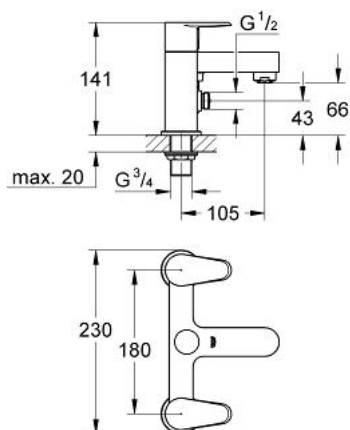

## 25 141 002 欧瑞帝都市型 双把手缸边龙头

### 产品描述

- Colour: 镀铬
- deck mounted
- 柱式安装
- 金属把手
- 耐久阀芯
- 自动分水：浴缸/淋浴
- 花洒出水内综合防回流阀
- 高仪持久镀铬饰面
- 建议水压为0.2至5.0巴

## 25 141 002 欧瑞帝都市型 双把手缸边龙头

备件, 十一月 2010 – now

1: 欧瑞帝都市型把手 (热)

(Spare part-nr. 48087000)

1.1: 紧固工具 (Spare part-nr. 45186000)

1.1.1: O型圈 Ø 18.2 x Ø 1.7 (Spare part-nr. 0392400M)

2: 欧瑞帝都市型把手 (冷)

(Spare part-nr. 48088000)

8: Repl. kit for shank fastening (Spare part-nr. 45163000)