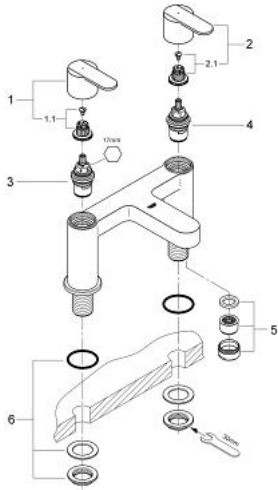

25 134 000 吉特 双把手浴缸龙头 1/2

产品描述

- Colour: 镀铬
- 柱式安装
- 金属把手
- 耐久阀芯
- 高仪持久镀铬饰面

25 134 000 吉特 双把手浴缸龙头 1/2

备件, 十一月 2010 – now

1: Handle Get red (Spare part-nr. 48085000)

1.1: 紧固工具 (Spare part-nr. 45186000)

1.1.1: O型圈 Ø 18.2 x Ø 1.7 (Spare part-nr. 0392400M)

2: Handle Get blue (Spare part-nr. 48086000)

2.1: 紧固工具 (Spare part-nr. 45186000)

3: 阀芯 (Spare part-nr. 45887000)

4: 阀芯 (Spare part-nr. 45888000)

5: 流量限制器 (Spare part-nr. 46164000)

6: Repl. kit for shank fastening (Spare part-nr. 45163000)