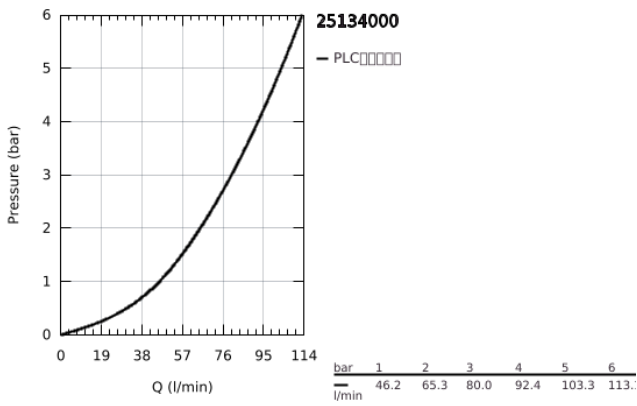

25 134 000 吉特 双把手浴缸龙头 1/2

产品描述

- Colour: 镀铬
- 柱式安装
- 金属把手
- 耐久阀芯
- 高仪持久镀铬饰面

25 134 000 吉特 双把手浴缸龙头 1/2

备件, 十一月 2010 – now

1: Handle Get red (Spare part-nr. 48085000)

1.1: 紧固工具 (Spare part-nr. 45186000)

1.1.1: O型圈 Ø 18.2 x Ø 1.7 (Spare part-nr. 0392400M)

2: Handle Get blue (Spare part-nr. 48086000)

2.1: 紧固工具 (Spare part-nr. 45186000)

3: 阀芯 (Spare part-nr. 45887000)

4: 阀芯 (Spare part-nr. 45888000)

5: 流量限制器 (Spare part-nr. 46164000)

6: Repl. kit for shank fastening (Spare part-nr. 45163000)