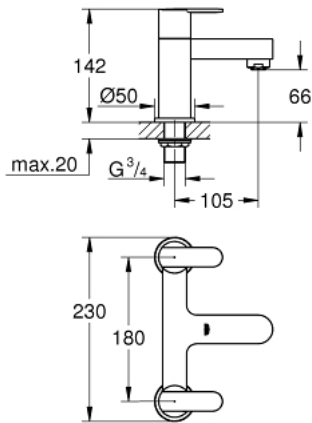

25 134 000 吉特 双把手浴缸龙头 1/2

产品描述

- Colour: 镀铬
- 柱式安装
- 金属把手
- 耐久阀芯
- 高仪持久镀铬饰面

25 134 000 吉特 双把手浴缸龙头 1/2

备件, 十一月 2010 – now

1: Handle Get red (Spare part-nr. 48085000)

1.1: 紧固工具 (Spare part-nr. 45186000)

1.1.1: O型圈 Ø 18.2 x Ø 1.7 (Spare part-nr. 0392400M)

2: Handle Get blue (Spare part-nr. 48086000)

2.1: 紧固工具 (Spare part-nr. 45186000)

3: 阀芯 (Spare part-nr. 45887000)

4: 阀芯 (Spare part-nr. 45888000)

5: 流量限制器 (Spare part-nr. 46164000)

6: Repl. kit for shank fastening (Spare part-nr. 45163000)