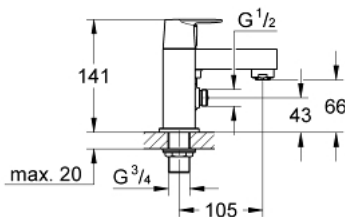

25 129 000 欧瑞斯玛都市型 双把手缸边龙头

产品描述

- Colour: 镀铬
- 柱式安装
- 金属把手
- 耐久阀芯
- 自动分水: 浴缸/淋浴
- 花洒出水内综合防回流阀
- 高仪持久镀铬饰面
- 最低建议水压为0.2巴

## 25 129 000 欧瑞斯玛都市型 双把手缸边龙头

备件, 十一月 2010 – now

1: 欧瑞斯玛都市型把手 (热)

(Spare part-nr. 48079000)

1.1: 紧固工具 (Spare part-nr. 45186000)

1.1.1: O型圈 Ø 18.2 x Ø 1.7 (Spare part-nr. 0392400M)

2: 欧瑞斯玛都市型把手 (冷)

(Spare part-nr. 48080000)