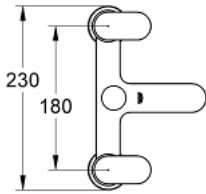

25 129 000 欧瑞斯玛都市型 双把手缸边龙头

产品描述

- Colour: 镀铬
- 柱式安装
- 金属把手
- 耐久阀芯
- 自动分水: 浴缸/淋浴
- 花洒出水内综合防回流阀
- 高仪持久镀铬饰面
- 最低建议水压为0.2巴

## 25 129 000 欧瑞斯玛都市型 双把手缸边龙头

备件, 十一月 2010 – now

1: 欧瑞斯玛都市型把手 (热)

(Spare part-nr. 48079000)

1.1: 紧固工具 (Spare part-nr. 45186000)

1.1.1: O型圈 Ø 18.2 x Ø 1.7 (Spare part-nr. 0392400M)

2: 欧瑞斯玛都市型把手 (冷)

(Spare part-nr. 48080000)

2.1: 紧固工具 (Spare part-nr. 45186000)

3: 阀芯 (Spare part-nr. 45887000)

4: 阀芯 (Spare part-nr. 45888000)

5: Repl.kit f.rotary valve (Spare part-nr. 48038000)

6: 流量限制器 (Spare part-nr. 46164000)

7: 防回流阀 (Spare part-nr. 08565000)

8: Repl. kit for shank fastening (Spare part-nr. 45163000)