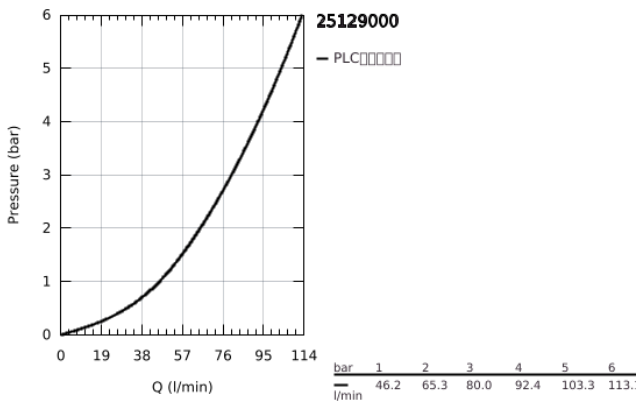

25 129 000 欧瑞斯玛都市型 双把手缸边龙头

产品描述

- Colour: 镀铬
- 柱式安装
- 金属把手
- 耐久阀芯
- 自动分水: 浴缸/淋浴
- 花洒出水内综合防回流阀
- 高仪持久镀铬饰面
- 最低建议水压为0.2巴

## 25 129 000 欧瑞斯玛都市型 双把手缸边龙头

备件, 十一月 2010 – now

1: 欧瑞斯玛都市型把手 (热)

(Spare part-nr. 48079000)

1.1: 紧固工具 (Spare part-nr. 45186000)

1.1.1: O型圈 Ø 18.2 x Ø 1.7 (Spare part-nr. 0392400M)

2: 欧瑞斯玛都市型把手 (冷)

(Spare part-nr. 48080000)