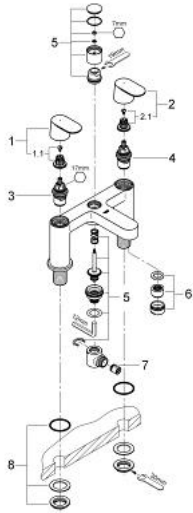

25 129 000 欧瑞斯玛都市型 双把手缸边龙头

产品描述

- Colour: 镀铬
- 柱式安装
- 金属把手
- 耐久阀芯
- 自动分水: 浴缸/淋浴
- 花洒出水内综合防回流阀
- 高仪持久镀铬饰面
- 最低建议水压为0.2巴

## 25 129 000 欧瑞斯玛都市型 双把手缸边龙头

备件, 十一月 2010 – now

1: 欧瑞斯玛都市型把手 (热)

(Spare part-nr. 48079000)

1.1: 紧固工具 (Spare part-nr. 45186000)

1.1.1: O型圈 Ø 18.2 x Ø 1.7 (Spare part-nr. 0392400M)

2: 欧瑞斯玛都市型把手 (冷)

(Spare part-nr. 48080000)

2.1: 紧固工具 (Spare part-nr. 45186000)

3: 阀芯 (Spare part-nr. 45887000)

4: 阀芯 (Spare part-nr. 45888000)

5: Repl.kit f.rotary valve (Spare part-nr. 48038000)

6: 流量限制器 (Spare part-nr. 46164000)

7: 防回流阀 (Spare part-nr. 08565000)

8: Repl. kit for shank fastening (Spare part-nr. 45163000)