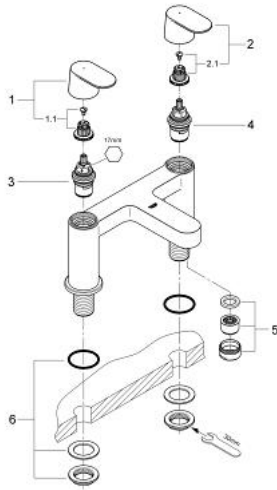

25 128 000 欧瑞斯玛都市型 双把手浴缸龙头 1/2

产品描述

- Colour: 镀铬
- 柱式安装
- 金属把手
- 耐久阀芯
- 高仪持久镀铬饰面
- 最低建议水压为0.2巴

25 128 000 欧瑞斯玛都市型 双把手浴缸龙头 1/2

备件, 十一月 2010 – now

1: 欧瑞斯玛都市型把手 (热)

(Spare part-nr. 48079000)

1.1: 紧固工具 (Spare part-nr. 45186000)

1.1.1: O型圈 Ø 18.2 x Ø 1.7 (Spare part-nr. 0392400M)

2: 欧瑞斯玛都市型把手 (冷)

(Spare part-nr. 48080000)

2.1: 紧固工具 (Spare part-nr. 45186000)

3: 阀芯 (Spare part-nr. 45887000)

4: 阀芯 (Spare part-nr. 45888000)

5: 流量限制器 (Spare part-nr. 46164000)

6: Repl. kit for shank fastening (Spare part-nr. 45163000)