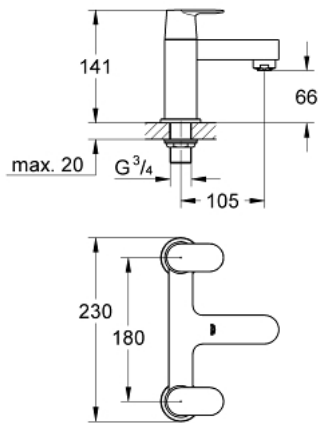

25 128 000 欧瑞斯玛都市型 双把手浴缸龙头 1/2

产品描述

- Colour: 镀铬
- 柱式安装
- 金属把手
- 耐久阀芯
- 高仪持久镀铬饰面
- 最低建议水压为0.2巴

25 128 000 欧瑞斯玛都市型 双把手浴缸龙头 1/2

备件, 十一月 2010 – now

1: 欧瑞斯玛都市型把手 (热)

(Spare part-nr. 48079000)

1.1: 紧固工具 (Spare part-nr. 45186000)

1.1.1: O型圈 Ø 18.2 x Ø 1.7 (Spare part-nr. 0392400M)

2: 欧瑞斯玛都市型把手 (冷)

(Spare part-nr. 48080000)

2.1: 紧固工具 (Spare part-nr. 45186000)

3: 阀芯 (Spare part-nr. 45887000)

4: 阀芯 (Spare part-nr. 45888000)

5: 流量限制器 (Spare part-nr. 46164000)

6: Repl. kit for shank fastening (Spare part-nr. 45163000)