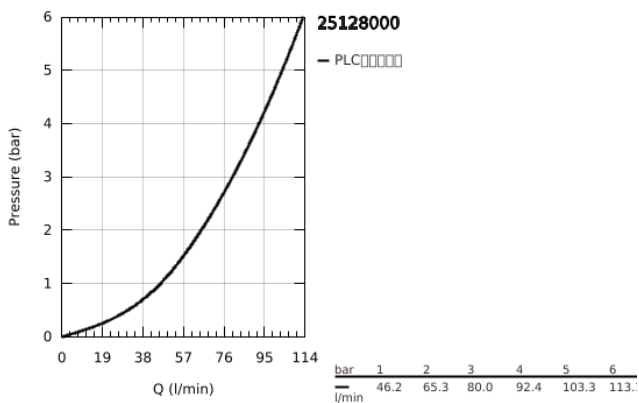

25 128 000 欧瑞斯玛都市型 双把手浴缸龙头 1/2

产品描述

- Colour: 镀铬
- 柱式安装
- 金属把手
- 耐久阀芯
- 高仪持久镀铬饰面
- 最低建议水压为0.2巴

25 128 000 欧瑞斯玛都市型 双把手浴缸龙头 1/2

备件, 十一月 2010 – now

1: 欧瑞斯玛都市型把手 (热)

(Spare part-nr. 48079000)

1.1: 紧固工具 (Spare part-nr. 45186000)

1.1.1: O型圈 Ø 18.2 x Ø 1.7 (Spare part-nr. 0392400M)

2: 欧瑞斯玛都市型把手 (冷)

(Spare part-nr. 48080000)

2.1: 紧固工具 (Spare part-nr. 45186000)

3: 阀芯 (Spare part-nr. 45887000)

4: 阀芯 (Spare part-nr. 45888000)

5: 流量限制器 (Spare part-nr. 46164000)