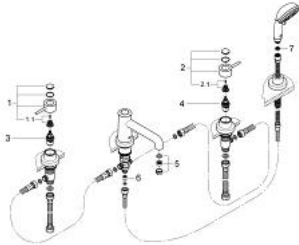

25 121 000 高仪鲍斯克 双把手四孔缸边龙头

备件, 六月 2010 – now

- 1: BauClassic handle red (Spare part-nr. 48148000)
- 1.1: 紧固工具 (Spare part-nr. 45186000)
 - 1.1.1: O型圈 Ø 18.2 x Ø 1.7 (Spare part-nr. 0392400M)
- 2: BauClassic handle blue (Spare part-nr. 48149000)
- 2.1: 紧固工具 (Spare part-nr. 45186000)
- 3: 阀芯 (Spare part-nr. 45888000)
- 4: 阀芯 (Spare part-nr. 45887000)
- 5: 起泡器 (Spare part-nr. 13905000)
- 6: 防回流阀 (Spare part-nr. 08565000)
- 7: 滤网 (Spare part-nr. 0700200M)