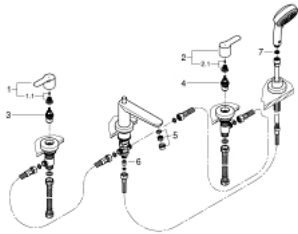

25 120 000 鲍艾德 双把手四孔缸边龙头

备件, 六月 2010 – now

1: 把手 (热)

(Spare part-nr. 48143000)

1.1: 紧固工具 (Spare part-nr. 45186000)

1.1.1: O型圈 Ø 18.2 x Ø 1.7 (Spare part-nr. 0392400M)

2: 把手 (冷) (Spare part-nr. 48144000)

2.1: 紧固工具 (Spare part-nr. 45186000)

3: 阀芯 (Spare part-nr. 45888000)

4: 阀芯 (Spare part-nr. 45887000)

5: 起泡器 (Spare part-nr. 13952000)

6: 防回流阀 (Spare part-nr. 08565000)

7: 滤网 (Spare part-nr. 0700200M)