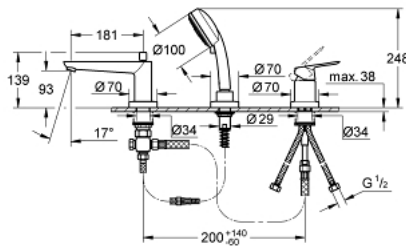

25 117 000 鲍艾德 单把手三孔缸边龙头

产品描述

- Colour: 镀铬
- 包含:
- 46毫米陶瓷阀芯
- 金属把手
- 浴缸出水口带手动浴缸/淋浴分水器
- 新天瀑都市型100手持花洒 (27 572 001)
- 金属软管
- 软管
- 止逆阀
- 镀铬饰面

25 117 000 鲍艾德 单把手三孔缸边龙头

备件, 六月 2010 – now

- 1: 把手 (Spare part-nr. 46698000)
- 2: 面板 (Spare part-nr. 46780000)
- 3: 阀芯 (Spare part-nr. 46048000)
- 4: 起泡器 (Spare part-nr. 13952000)
- 5: 防回流阀 (Spare part-nr. 08565000)
- 6: 滤网 (Spare part-nr. 0700200M)