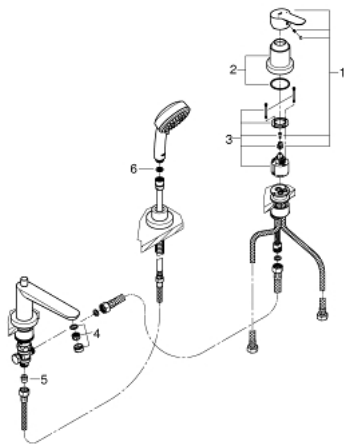

25 117 000 鲍艾德 单把手三孔缸边龙头

产品描述

- Colour: 镀铬
- 包含:
- 46毫米陶瓷阀芯
- 金属把手
- 浴缸出水口带手动浴缸/淋浴分水器
- 新天瀑都市型100手持花洒 (27 572 001)
- 金属软管
- 软管
- 止逆阀
- 镀铬饰面

25 117 000 鲍艾德 单把手三孔缸边龙头

备件, 六月 2010 – now

- 1: 把手 (Spare part-nr. 46698000)
- 2: 面板 (Spare part-nr. 46780000)
- 3: 阀芯 (Spare part-nr. 46048000)
- 4: 起泡器 (Spare part-nr. 13952000)
- 5: 防回流阀 (Spare part-nr. 08565000)
- 6: 滤网 (Spare part-nr. 0700200M)