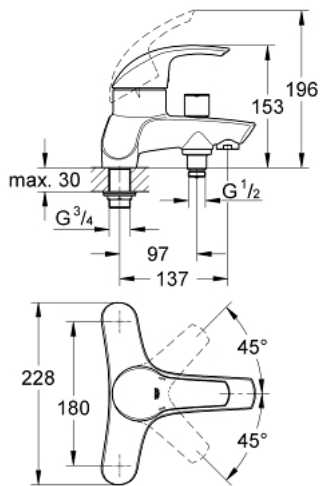

25 105 000 欧瑞斯玛 单把手明装浴缸龙头

产品描述

- Colour: 镀铬
- 柱式安装
- 金属把手
- 56毫米陶瓷阀芯
- 可调流量限制器
- 高仪持久镀铬饰面
- 自动分水：浴缸/淋浴
- 花洒出水内综合防回流阀

25 105 000 欧瑞斯玛 单把手明装浴缸龙头

备件, 十二月 2009 – now

- 1: 把手 (Spare part-nr. 46703000)
- 2: 面板 (Spare part-nr. 46563000)
- 3: 环
(Spare part-nr. 46564000)
- 4: 陶瓷阀芯 (Spare part-nr. 46565000)
- 5: 分水器 (Spare part-nr. 46704000)
- 6: 防回流阀 (Spare part-nr. 08565000)
- 7: 流量限制器 (Spare part-nr. 46164000)
- 8: Repl. kit for shank fastening (Spare part-nr. 45163000)