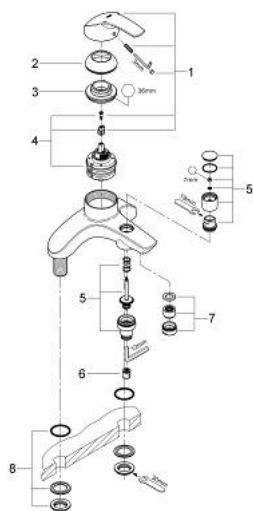

25 105 000 欧瑞斯玛 单把手明装浴缸龙头

产品描述

- Colour: 镀铬
- 柱式安装
- 金属把手
- 56毫米陶瓷阀芯
- 可调流量限制器
- 高仪持久镀铬饰面
- 自动分水：浴缸/淋浴
- 花洒出水内综合防回流阀

25 105 000 欧瑞斯玛 单把手明装浴缸龙头

备件, 十二月 2009 – now

- 1: 把手 (Spare part-nr. 46703000)
- 2: 面板 (Spare part-nr. 46563000)
- 3: 环
(Spare part-nr. 46564000)
- 4: 陶瓷阀芯 (Spare part-nr. 46565000)
- 5: 分水器 (Spare part-nr. 46704000)
- 6: 防回流阀 (Spare part-nr. 08565000)
- 7: 流量限制器 (Spare part-nr. 46164000)
- 8: Repl. kit for shank fastening (Spare part-nr. 45163000)