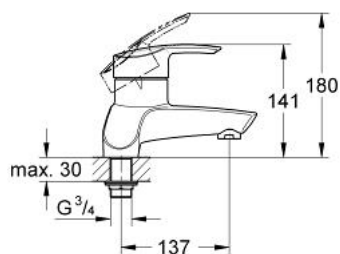

### 产品描述

- Colour: 镀铬
- 柱式安装
- 金属把手
- 56毫米陶瓷阀芯
- 高仪持久镀铬饰面
- 可调流量限制器

## 25 099 000 斯达 单把手明装浴缸龙头

备件, 十二月 2009 – now

1: 把手 (Spare part-nr. 46706000)

2: 面板 (Spare part-nr. 46563000)

3: 环

(Spare part-nr. 46564000)

4: 陶瓷阀芯 (Spare part-nr. 46565000)

5: 流量限制器 (Spare part-nr. 46162000)