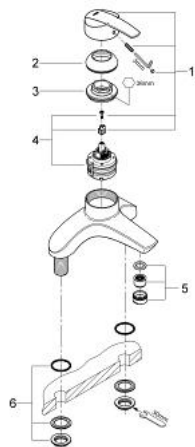

### 产品描述

- Colour: 镀铬
- 柱式安装
- 金属把手
- 56毫米陶瓷阀芯
- 高仪持久镀铬饰面
- 可调流量限制器

## 25 099 000 斯达 单把手明装浴缸龙头

备件, 十二月 2009 – now

1: 把手 (Spare part-nr. 46706000)

2: 面板 (Spare part-nr. 46563000)

3: 环

(Spare part-nr. 46564000)

4: 陶瓷阀芯 (Spare part-nr. 46565000)

5: 流量限制器 (Spare part-nr. 46162000)

6: Repl. kit for shank fastening (Spare part-nr. 45163000)