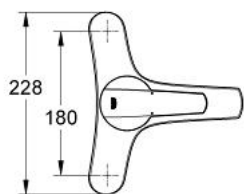

### 产品描述

- Colour: 镀铬
- 柱式安装
- 金属把手
- 56毫米陶瓷阀芯
- 高仪持久镀铬饰面
- 可调流量限制器

## 25 099 000 斯达 单把手明装浴缸龙头

备件, 十二月 2009 – now

1: 把手 (Spare part-nr. 46706000)

2: 面板 (Spare part-nr. 46563000)

3: 环

(Spare part-nr. 46564000)

4: 陶瓷阀芯 (Spare part-nr. 46565000)

5: 流量限制器 (Spare part-nr. 46162000)