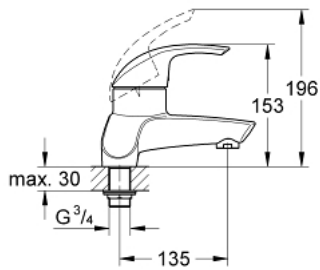

### 产品描述

- Colour: 镀铬
- 柱式安装
- 金属把手
- 56毫米陶瓷阀芯
- 高仪持久镀铬饰面
- 可调流量限制器

25 098 000 欧瑞斯玛 BATH FILLER

备件, 十二月 2009 – now

1: 把手 (Spare part-nr. 46703000)

2: 面板 (Spare part-nr. 46563000)

3: 环

(Spare part-nr. 46564000)

4: 陶瓷阀芯 (Spare part-nr. 46565000)

5: 流量限制器 (Spare part-nr. 46162000)

6: Repl. kit for shank fastening (Spare part-nr. 45163000)