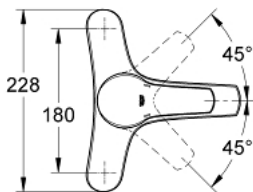

### 产品描述

- Colour: 镀铬
- 柱式安装
- 金属把手
- 56毫米陶瓷阀芯
- 高仪持久镀铬饰面
- 可调流量限制器

25 098 000 欧瑞斯玛 BATH FILLER

备件, 十二月 2009 – now

1: 把手 (Spare part-nr. 46703000)

2: 面板 (Spare part-nr. 46563000)

3: 环

(Spare part-nr. 46564000)