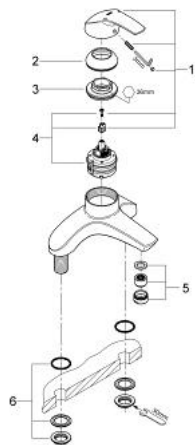

### 产品描述

- Colour: 镀铬
- 柱式安装
- 金属把手
- 56毫米陶瓷阀芯
- 高仪持久镀铬饰面
- 可调流量限制器

25 098 000 欧瑞斯玛 BATH FILLER

备件, 十二月 2009 – now

1: 把手 (Spare part-nr. 46703000)

2: 面板 (Spare part-nr. 46563000)

3: 环

(Spare part-nr. 46564000)

4: 陶瓷阀芯 (Spare part-nr. 46565000)

5: 流量限制器 (Spare part-nr. 46162000)

6: Repl. kit for shank fastening (Spare part-nr. 45163000)