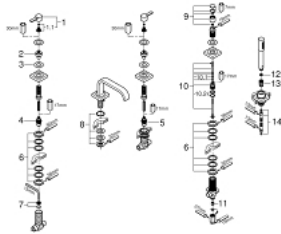

25 097 000 雅律 五孔浴缸龙头组合

产品描述

- Colour: 镀铬
- 带一字把手
- 90度陶瓷阀芯
- 高仪持久镀铬饰面
- 浴缸出水口 8 1/4" 无分水器
- 手持花洒 28034
- 金属软管长2000毫米
- 需要本地适配器

25 097 000 雅律 五孔浴缸龙头组合

备件, 九月 2009 – now

- 1: 把手 (Spare part-nr. 48043000)
- 1.1: 紧固工具 (Spare part-nr. 45186000)
 - 1.1.1: O型圈 $\varnothing 18.2 \times \varnothing 1.7$ (Spare part-nr. 0392400M)
- 2: 延长件 (Spare part-nr. 48050000)
- 3: Sealing washer (Spare part-nr. 48046000)
- 4: 阀芯 (Spare part-nr. 45888000)
- 5: 阀芯 (Spare part-nr. 45887000)
- 6: Repl. kit for shank fastening (Spare part-nr. 45444000)
- 7: 阀芯座 (Spare part-nr. 45345000)
- 8: Repl. kit for shank fastening (Spare part-nr. 45163000)
- 9: 防回流阀 (Spare part-nr. 46585000)
- 10: 分水器 (Spare part-nr. 45443000)
 - 10.1: Sealing washer $\varnothing 6 \times \varnothing 2$ (Spare part-nr. 0128300M)
 - 10.2: Sealing washer (Spare part-nr. 0120500M)
- 11: 防回流阀 (Spare part-nr. 08565000)
- 12: 滤网 (Spare part-nr. 0700200M)
- 13: 锥形螺母 (Spare part-nr. 08864000)
- 14: 金属软管 (Spare part-nr. 28146000)