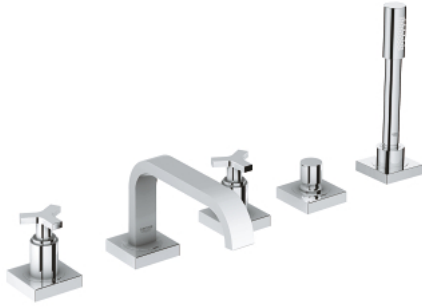

25 083 001 雅律 五孔浴缸龙头组合

产品描述

- Colour: 镀铬
- 陶瓷阀芯1/2", 180°
- 高仪持久镀铬饰面
- 浴缸出水口 8 1/4" 无分水器
- 诗娜手持花洒6.5 l/min
- 软管
- 沐浴软管2000mm
- 2000 毫米

25 083 001 雅律 五孔浴缸龙头组合

备件, 十一月 2016 – now

- 1: 紧固工具 (Spare part-nr. 45605000)
- 2: 延长件 (Spare part-nr. 45607000)
- 3: Sealing washer (Spare part-nr. 48046000)
- 4: 延长件 (Spare part-nr. 45202000)
- 5: 阀芯 (Spare part-nr. 45888000)
- 6: 阀芯 (Spare part-nr. 45887000)
- 7: Repl. kit for shank fastening (Spare part-nr. 45444000)
- 8: 阀芯座 (Spare part-nr. 45345000)
- 9: Repl. kit for shank fastening (Spare part-nr. 45163000)
- 10: 螺母 (Spare part-nr. 46585000)
- 11: 分水器 (Spare part-nr. 45443000)
- 11.1: Sealing washer $\varnothing 6 \times \varnothing 2$ (Spare part-nr. 0128300M)
- 11.2: Sealing washer (Spare part-nr. 0120500M)
- 12: 防回流阀 (Spare part-nr. 08565000)
- 13: 滤网 (Spare part-nr. 0700200M)
- 14: 锥形螺母 (Spare part-nr. 08864000)
- 15: 金属软管 (Spare part-nr. 28146000)