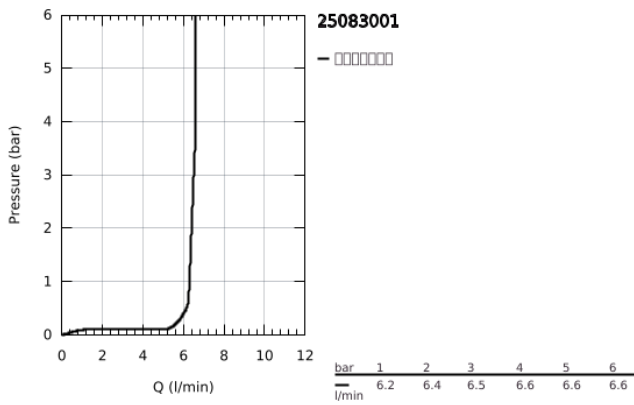

25 083 001 雅律 五孔浴缸龙头组合

产品描述

- Colour: 镀铬
- 陶瓷阀芯1/2", 180°
- 高仪持久镀铬饰面
- 浴缸出水口 8 1/4" 无分水器
- 诗娜手持花洒6.5 l/min
- 软管
- 沐浴软管2000mm
- 2000 毫米

25 083 001 雅律 五孔浴缸龙头组合

备件, 十一月 2016 – now

- 1: 紧固工具 (Spare part-nr. 45605000)
- 2: 延长件 (Spare part-nr. 45607000)
- 3: Sealing washer (Spare part-nr. 48046000)
- 4: 延长件 (Spare part-nr. 45202000)
- 5: 阀芯 (Spare part-nr. 45888000)
- 6: 阀芯 (Spare part-nr. 45887000)
- 7: Repl. kit for shank fastening (Spare part-nr. 45444000)
- 8: 阀芯座 (Spare part-nr. 45345000)
- 9: Repl. kit for shank fastening (Spare part-nr. 45163000)
- 10: 螺母 (Spare part-nr. 46585000)
- 11: 分水器 (Spare part-nr. 45443000)
- 11.1: Sealing washer $\varnothing 6 \times \varnothing 2$ (Spare part-nr. 0128300M)
- 11.2: Sealing washer (Spare part-nr. 0120500M)
- 12: 防回流阀 (Spare part-nr. 08565000)
- 13: 滤网 (Spare part-nr. 0700200M)
- 14: 锥形螺母 (Spare part-nr. 08864000)
- 15: 金属软管 (Spare part-nr. 28146000)