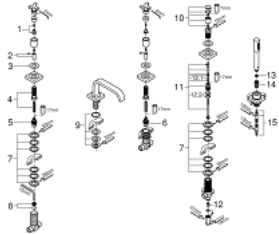

25 083 001 雅律 五孔浴缸龙头组合

产品描述

- Colour: 镀铬
- 陶瓷阀芯1/2", 180°
- 高仪持久镀铬饰面
- 浴缸出水口 8 1/4" 无分水器
- 诗娜手持花洒6.5 l/min
- 软管
- 沐浴软管2000mm
- 2000 毫米

25 083 001 雅律 五孔浴缸龙头组合

备件, 十一月 2016 – now

- 1: 紧固工具 (Spare part-nr. 45605000)
- 2: 延长件 (Spare part-nr. 45607000)
- 3: Sealing washer (Spare part-nr. 48046000)
- 4: 延长件 (Spare part-nr. 45202000)
- 5: 阀芯 (Spare part-nr. 45888000)
- 6: 阀芯 (Spare part-nr. 45887000)
- 7: Repl. kit for shank fastening (Spare part-nr. 45444000)
- 8: 阀芯座 (Spare part-nr. 45345000)
- 9: Repl. kit for shank fastening (Spare part-nr. 45163000)
- 10: 螺母 (Spare part-nr. 46585000)
- 11: 分水器 (Spare part-nr. 45443000)
- 11.1: Sealing washer $\varnothing 6 \times \varnothing 2$ (Spare part-nr. 0128300M)
- 11.2: Sealing washer (Spare part-nr. 0120500M)
- 12: 防回流阀 (Spare part-nr. 08565000)
- 13: 滤网 (Spare part-nr. 0700200M)
- 14: 锥形螺母 (Spare part-nr. 08864000)
- 15: 金属软管 (Spare part-nr. 28146000)