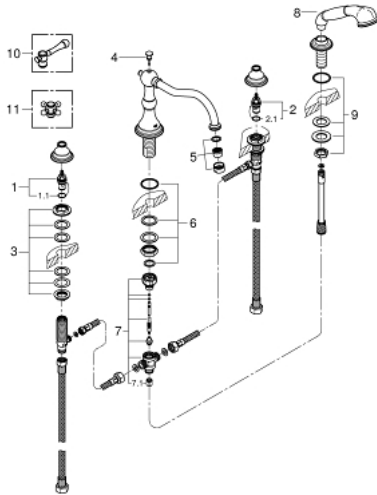

25 080 ZB0 碧瑞德 双把手四孔缸边龙头

产品描述

- Colour: 古铜色
- 无把手
- 包含:
- 分水器浴缸出水口带冲洗喷口
- 侧阀
- 90度陶瓷阀芯
- 手持花洒
- 软管
- 沐浴软管2000mm
- 2000 毫米
- 抗压软管
- 高仪持久镀铬饰面

25 080 ZB0 碧瑞德 双把手四孔缸边龙头

备件, 二月 2017 – now

- 1: 陶瓷阀芯 (Spare part-nr. 45882000)
- 1.1: O型圈 Ø 18.2 x Ø 1.7 (Spare part-nr. 0392400M)
- 2: 陶瓷阀芯 (Spare part-nr. 45883000)
- 2.1: O型圈 Ø 18.2 x Ø 1.7 (Spare part-nr. 0392400M)
- 3: Shank fastening assembly M28 x 1.5 (Spare part-nr. 45025000)
- 4: 落水 (Spare part-nr. 45920ZB0)
- 5: 起泡器 (Spare part-nr. 13907ZB0)
- 6: Shank mounting kit (Spare part-nr. 46078000)
- 7: 分水器 (Spare part-nr. 45470000)
- 7.1: 防回流阀 (Spare part-nr. 08565000)
- 8: handshower (Spare part-nr. 45912000)
- 9: Shank mounting kit (Spare part-nr. 07660000)
- 10: 一字把手 (Spare part-nr. 18173ZB0)*
- 11: 十字把手 (Spare part-nr. 18733ZB0)*