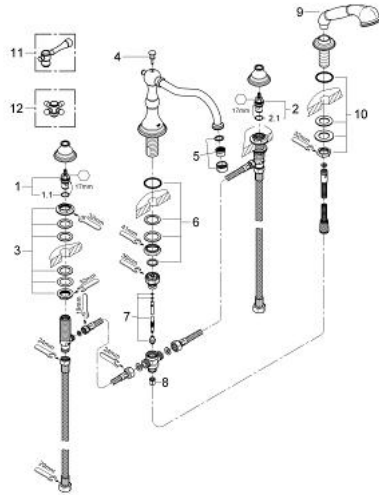

25 080 EN0 碧瑞德 双把手四孔缸边龙头

产品描述

- Colour: 拉丝镍
- 无把手
- 包含:
- 分水器浴缸出水口带冲洗喷口
- 侧阀
- 90度陶瓷阀芯
- 手持花洒
- 软管
- 沐浴软管2000mm
- 2000 毫米
- 抗压软管
- 高仪持久表面

25 080 EN0 碧瑞德 双把手四孔缸边龙头

备件, 八月 2012 – now

- 1: 陶瓷阀芯 (Spare part-nr. 45882000)
- 1.1: O型圈 Ø 18.2 x Ø 1.7 (Spare part-nr. 0392400M)
- 2: 陶瓷阀芯 (Spare part-nr. 45883000)
- 2.1: O型圈 Ø 18.2 x Ø 1.7 (Spare part-nr. 0392400M)
- 3: Shank fastening assembly M28 x 1.5 (Spare part-nr. 45025000)
- 4: 落水 (Spare part-nr. 45920EN0)
- 5: 起泡器 (Spare part-nr. 13907EN0)
- 6: Shank mounting kit (Spare part-nr. 46078000)
- 7: 分水器 (Spare part-nr. 45470000)
- 7.1: 防回流阀 (Spare part-nr. 08565000)
- 8: 防回流阀 (Spare part-nr. 08565000)
- 9: handshower (Spare part-nr. 45912000)
- 10: Shank mounting kit (Spare part-nr. 07660000)
- 11: 一字把手 (Spare part-nr. 18173EN0)*
- 12: 十字把手 (Spare part-nr. 18733EN0)*