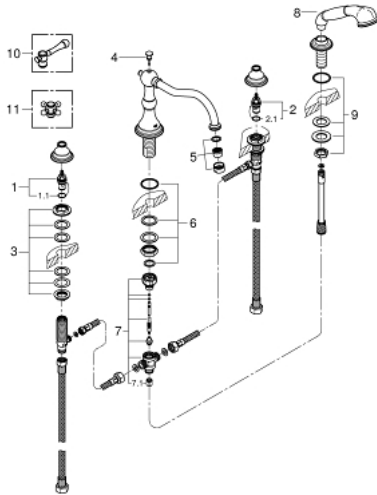

25 080 000 碧瑞德 双把手四孔缸边龙头

产品描述

- Colour: 镀铬
- 无把手
- 包含:
- 分水器浴缸出水口带冲洗喷口
- 侧阀
- 90度陶瓷阀芯
- 手持花洒
- 软管
- 沐浴软管2000mm
- 2000 毫米
- 抗压软管
- 高仪持久镀铬饰面

25 080 000 碧瑞德 双把手四孔缸边龙头

备件, 二月 2017 – now

- 1: 陶瓷阀芯 (Spare part-nr. 45882000)
- 1.1: O型圈 Ø 18.2 x Ø 1.7 (Spare part-nr. 0392400M)
- 2: 陶瓷阀芯 (Spare part-nr. 45883000)
- 2.1: O型圈 Ø 18.2 x Ø 1.7 (Spare part-nr. 0392400M)
- 3: Shank fastening assembly M28 x 1.5 (Spare part-nr. 45025000)
- 4: 落水 (Spare part-nr. 45920000)
- 5: 起泡器 (Spare part-nr. 13907000)
- 6: Shank mounting kit (Spare part-nr. 46078000)
- 7: 分水器 (Spare part-nr. 45470000)
- 7.1: 防回流阀 (Spare part-nr. 08565000)
- 8: handshower (Spare part-nr. 45912000)
- 9: Shank mounting kit (Spare part-nr. 07660000)
- 10: 一字把手 (Spare part-nr. 18173000)*
- 11: 十字把手 (Spare part-nr. 18733000)*