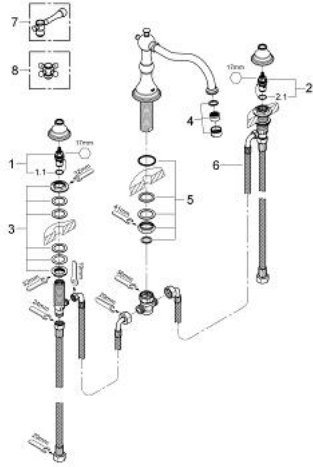

25 079 ZB0 碧瑞德 单把手三孔缸边龙头

产品描述

- Colour: 古铜色
- 无把手
- 包含:
- 分水器浴缸出水口带冲洗喷口
- 侧阀
- 90度陶瓷阀芯
- 抗压软管
- 高仪持久镀铬饰面

25 079 ZB0 碧瑞德 单把手三孔缸边龙头

备件, 五月 2009 – now

- 1: 陶瓷阀芯 (Spare part-nr. 45882000)
- 1.1: O型圈 Ø 18.2 x Ø 1.7 (Spare part-nr. 0392400M)
- 2: 陶瓷阀芯 (Spare part-nr. 45883000)
- 2.1: O型圈 Ø 18.2 x Ø 1.7 (Spare part-nr. 0392400M)
- 3: Shank fastening assembly M28 x 1.5 (Spare part-nr. 45025000)
- 4: 起泡器 (Spare part-nr. 13907ZB0)
- 5: Shank mounting kit (Spare part-nr. 46078000)
- 6: 软管 (Spare part-nr. 03052000)
- 7: 一字把手 (Spare part-nr. 18173ZB0)*
- 8: 十字把手 (Spare part-nr. 18733ZB0)*