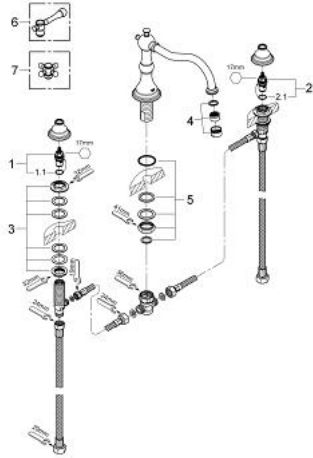

25 079 EN0 碧瑞德 单把手三孔缸边龙头

产品描述

- Colour: 拉丝镍
- 无把手
- 包含:
- 分水器浴缸出水口带冲洗喷口
- 侧阀
- 90度陶瓷阀芯
- 抗压软管
- 高仪持久表面

25 079 EN0 碧瑞德 单把手三孔缸边龙头

备件, 八月 2012 – now

1: 陶瓷阀芯 (Spare part-nr. 45882000)

1.1: O型圈 Ø 18.2 x Ø 1.7 (Spare part-nr. 0392400M)

2: 陶瓷阀芯 (Spare part-nr. 45883000)

2.1: O型圈 Ø 18.2 x Ø 1.7 (Spare part-nr. 0392400M)

3: Shank fastening assembly M28 x 1.5 (Spare part-nr. 45025000)

4: 起泡器 (Spare part-nr. 13907EN0)

5: Shank mounting kit (Spare part-nr. 46078000)

6: 一字把手 (Spare part-nr. 18173EN0)*

7: 十字把手 (Spare part-nr. 18733EN0)*

* Optional accessories