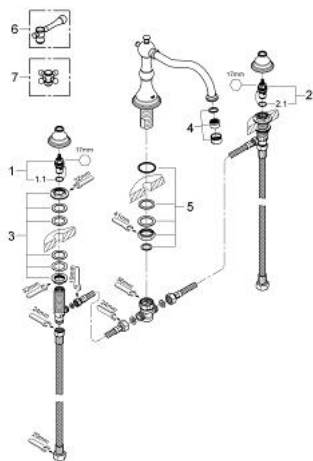

25 079 000 碧瑞德 单把手三孔缸边龙头

产品描述

- Colour: 镀铬
- 无把手
- 包含:
- 分水器浴缸出水口带冲洗喷口
- 侧阀
- 90度陶瓷阀芯
- 抗压软管
- 高仪持久镀铬饰面

25 079 000 碧瑞德 单把手三孔缸边龙头

备件, 八月 2012 – now

- 1: 陶瓷阀芯 (Spare part-nr. 45882000)
- 1.1: O型圈 Ø 18.2 x Ø 1.7 (Spare part-nr. 0392400M)
- 2: 陶瓷阀芯 (Spare part-nr. 45883000)
- 2.1: O型圈 Ø 18.2 x Ø 1.7 (Spare part-nr. 0392400M)
- 3: Shank fastening assembly M28 x 1.5 (Spare part-nr. 45025000)
- 4: 起泡器 (Spare part-nr. 13907000)
- 5: Shank mounting kit (Spare part-nr. 46078000)
- 6: 一字把手 (Spare part-nr. 18173000)*
- 7: 十字把手 (Spare part-nr. 18733000)*