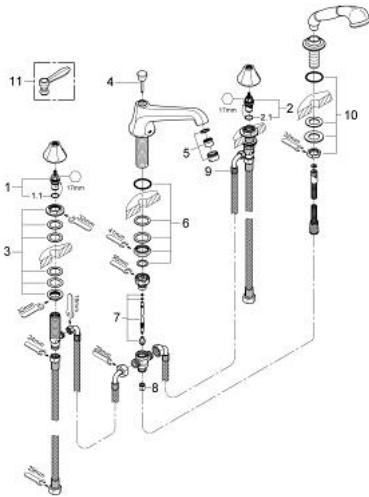

Pure Freude
an Wasser

25 077 ZB0 诗美特 双把手四孔缸边龙头

产品描述

- Colour: 古铜色
- 高仪持久镀铬饰面
- 包含:
- 手柄各带 1/2" 碳化科技陶瓷阀芯
- 分水器浴缸出水口带冲洗喷口
- 手持花洒
- 软管
- 沐浴软管2000mm
- 2000 毫米
- 抗压软管
- 无把手
- 一字把手18 172 000 和 18 172 EN0 (单独销售)

25 077 ZB0 诗美特 双把手四孔缸边龙头

备件, 五月 2009 – now

- 1: 陶瓷阀芯 (Spare part-nr. 45882000)
- 1.1: O型圈 Ø 18.2 x Ø 1.7 (Spare part-nr. 0392400M)
- 2: 陶瓷阀芯 (Spare part-nr. 45883000)
- 2.1: O型圈 Ø 18.2 x Ø 1.7 (Spare part-nr. 0392400M)
- 3: Shank fastening assembly M28 x 1.5 (Spare part-nr. 45025000)
- 4: 落水 (Spare part-nr. 45918ZB0)
- 5: 起泡器 (Spare part-nr. 13907ZB0)
- 6: Shank mounting kit (Spare part-nr. 46078000)
- 7: 分水器 (Spare part-nr. 45470000)
- 7.1: 防回流阀 (Spare part-nr. 08565000)
- 8: 防回流阀 (Spare part-nr. 08565000)
- 9: 软管 (Spare part-nr. 03052000)
- 10: handshower (Spare part-nr. 45912ZB0)
- 11: Shank mounting kit (Spare part-nr. 07660000)
- 12: 一字把手 (Spare part-nr. 18172ZB0)*