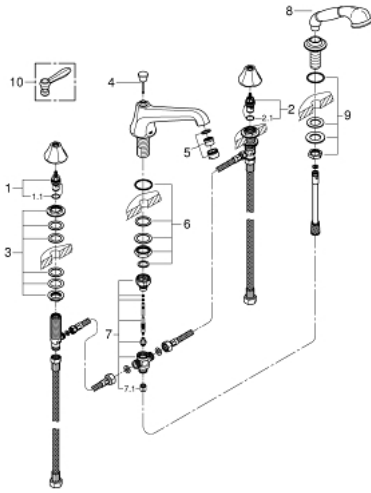

25 077 EN0 诗美特 双把手四孔缸边龙头

产品描述

- Colour: 拉丝镍
- 高仪持久表面
- 包含:
- 手柄各带 1/2" 碳化科技陶瓷阀芯
- 分水器浴缸出水口带冲洗喷口
- 手持花洒
- 软管
- 沐浴软管2000mm
- 2000 毫米
- 抗压软管
- 无把手
- 一字把手18 172 000 和 18 172 EN0 (单独销售)

25 077 EN0 诗美特 双把手四孔缸边龙头

备件, 二月 2017 – now

- 1: 陶瓷阀芯 (Spare part-nr. 45882000)
- 1.1: O型圈 Ø 18.2 x Ø 1.7 (Spare part-nr. 0392400M)
- 2: 陶瓷阀芯 (Spare part-nr. 45883000)
- 2.1: O型圈 Ø 18.2 x Ø 1.7 (Spare part-nr. 0392400M)
- 3: Shank fastening assembly M28 x 1.5 (Spare part-nr. 45025000)
- 4: 落水 (Spare part-nr. 45918EN0)
- 5: 起泡器 (Spare part-nr. 13907EN0)
- 6: Shank mounting kit (Spare part-nr. 46078000)
- 7: 分水器 (Spare part-nr. 45470000)
- 7.1: 防回流阀 (Spare part-nr. 08565000)
- 8: handshower (Spare part-nr. 45912EN0)
- 9: Shank mounting kit (Spare part-nr. 07660000)
- 10: 一字把手 (Spare part-nr. 18172EN0)*