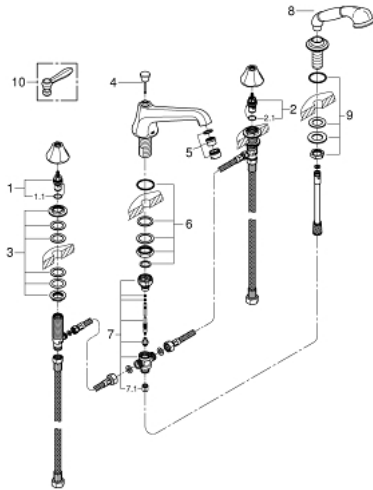

25 077 000 诗美特 双把手四孔缸边龙头

产品描述

- Colour: 镀铬
- 高仪持久镀铬饰面
- 包含:
- 手柄各带 1/2" 碳化科技陶瓷阀芯
- 分水器浴缸出水口带冲洗喷口
- 手持花洒
- 软管
- 沐浴软管2000mm
- 2000 毫米
- 抗压软管
- 无把手
- 一字把手18 172 000 和 18 172 EN0 (单独销售)

25 077 000 诗美特 双把手四孔缸边龙头

备件, 二月 2017 – now

- 1: 陶瓷阀芯 (Spare part-nr. 45882000)
- 1.1: O型圈 Ø 18.2 x Ø 1.7 (Spare part-nr. 0392400M)
- 2: 陶瓷阀芯 (Spare part-nr. 45883000)
- 2.1: O型圈 Ø 18.2 x Ø 1.7 (Spare part-nr. 0392400M)
- 3: Shank fastening assembly M28 x 1.5 (Spare part-nr. 45025000)
- 4: 落水 (Spare part-nr. 45918000)
- 5: 起泡器 (Spare part-nr. 13907000)
- 6: Shank mounting kit (Spare part-nr. 46078000)
- 7: 分水器 (Spare part-nr. 45470000)
- 7.1: 防回流阀 (Spare part-nr. 08565000)
- 8: handshower (Spare part-nr. 45912000)
- 9: Shank mounting kit (Spare part-nr. 07660000)
- 10: 一字把手 (Spare part-nr. 18172000)*