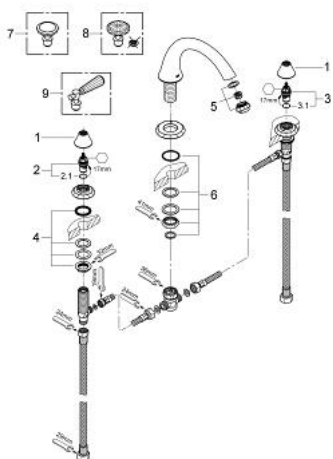

25 074 000 肯辛顿 三孔浴缸龙头组合

产品描述

- Colour: 镀铬
- 无把手
- 包含:
- 分水器浴缸出水口带冲洗喷口
- 侧阀
- 90度陶瓷阀芯
- 抗压软管
- 高仪持久镀铬饰面
- 圆形把手 18 086 000 和 18 086 EN0 (单独销售)
- 施华洛世奇水晶把手18 086 VP0 (单独销售)
- 一字把手18 087 000 和 18 087 EN0 (单独销售)

25 074 000 肯辛顿 三孔浴缸龙头组合

备件, 八月 2012 – now

- 1: 面板 (Spare part-nr. 45907000)
- 2: 陶瓷阀芯 (Spare part-nr. 45882000)
- 2.1: O型圈 $\varnothing 18.2 \times \varnothing 1.7$ (Spare part-nr. 0392400M)
- 3: 陶瓷阀芯 (Spare part-nr. 45883000)
- 3.1: O型圈 $\varnothing 18.2 \times \varnothing 1.7$ (Spare part-nr. 0392400M)
- 4: Shank fastening assembly M28 x 1.5 (Spare part-nr. 45025000)
- 5: 起泡器 (Spare part-nr. 13991000)
- 6: Shank mounting kit (Spare part-nr. 46078000)
- 7: 把手 (Spare part-nr. 18086000)*
- 8: 把手 (Spare part-nr. 18086VP0)*
- 9: 一字把手 (Spare part-nr. 18087000)*