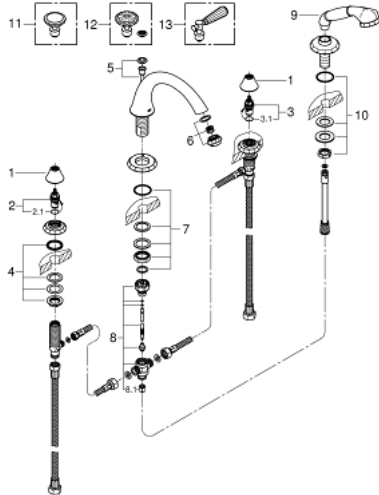

## 25 073 EN0 肯辛顿 双把手四孔缸边龙头

### 产品描述

- Colour: 拉丝镍
- 无把手
- 包含:
  - 分水器浴缸出水口带冲洗喷口
  - 侧阀
  - 90度陶瓷阀芯
  - 手持花洒
  - 软管
  - 沐浴软管2000mm
  - 2000 毫米
  - 抗压软管
  - 高仪持久表面
- 圆形把手 18 086 000 和 18 086 EN0 (单独销售)
- 施华洛世奇水晶把手18 086 VPO (单独销售)
- 一字把手18 087 000 和 18 087 EN0 (单独销售)

## 25 073 EN0 肯辛顿 双把手四孔缸边龙头

备件, 二月 2017 – now

- 1: 面板 (Spare part-nr. 45907EN0)
- 2: 陶瓷阀芯 (Spare part-nr. 45882000)
- 2.1: O型圈 Ø 18.2 x Ø 1.7 (Spare part-nr. 0392400M)
- 3: 陶瓷阀芯 (Spare part-nr. 45883000)
- 3.1: O型圈 Ø 18.2 x Ø 1.7 (Spare part-nr. 0392400M)
- 4: Shank fastening assembly M28 x 1.5 (Spare part-nr. 45025000)
- 5: 落水 (Spare part-nr. 45875EN0)
- 6: 起泡器 (Spare part-nr. 13991EN0)
- 7: Shank mounting kit (Spare part-nr. 46078000)
- 8: 分水器 (Spare part-nr. 45470000)
- 8.1: 防回流阀 (Spare part-nr. 08565000)
- 9: handshower (Spare part-nr. 45912EN0)
- 10: Shank mounting kit (Spare part-nr. 07660000)
- 11: 把手 (Spare part-nr. 18086EN0)\*
- 12: 把手 (Spare part-nr. 18086VP0)\*
- 13: 一字把手 (Spare part-nr. 18087EN0)\*