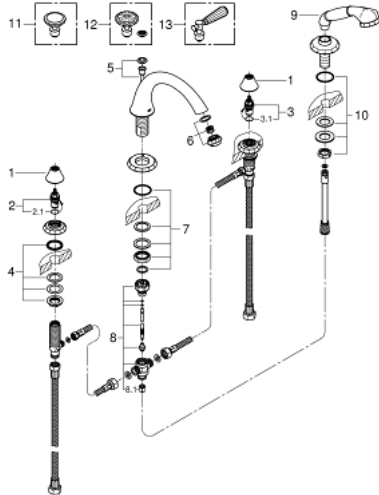

## 25 073 000 肯辛顿 双把手四孔缸边龙头

### 产品描述

- Colour: 镀铬
- 无把手
- 包含:
  - 分水器浴缸出水口带冲洗喷口
  - 侧阀
  - 90度陶瓷阀芯
  - 手持花洒
  - 软管
  - 沐浴软管2000mm
  - 2000 毫米
  - 抗压软管
  - 高仪持久镀铬饰面
- 圆形把手 18 086 000 和 18 086 EN0 (单独销售)
- &#160;施华洛世奇水晶把手18 086 VPO (单独销售)
- 一字把手18 087 000 和 18 087 EN0 (单独销售)

## 25 073 000 肯辛顿 双把手四孔缸边龙头

备件, 二月 2017 – now

- 1: 面板 (Spare part-nr. 45907000)
- 2: 陶瓷阀芯 (Spare part-nr. 45882000)
- 2.1: O型圈 Ø 18.2 x Ø 1.7 (Spare part-nr. 0392400M)
- 3: 陶瓷阀芯 (Spare part-nr. 45883000)
- 3.1: O型圈 Ø 18.2 x Ø 1.7 (Spare part-nr. 0392400M)
- 4: Shank fastening assembly M28 x 1.5 (Spare part-nr. 45025000)
- 5: 落水 (Spare part-nr. 45875000)
- 6: 起泡器 (Spare part-nr. 13991000)
- 7: Shank mounting kit (Spare part-nr. 46078000)
- 8: 分水器 (Spare part-nr. 45470000)
- 8.1: 防回流阀 (Spare part-nr. 08565000)
- 9: handshower (Spare part-nr. 45912000)
- 10: Shank mounting kit (Spare part-nr. 07660000)
- 11: 把手 (Spare part-nr. 18086000)\*
- 12: 把手 (Spare part-nr. 18086VP0)\*
- 13: 一字把手 (Spare part-nr. 18087000)\*