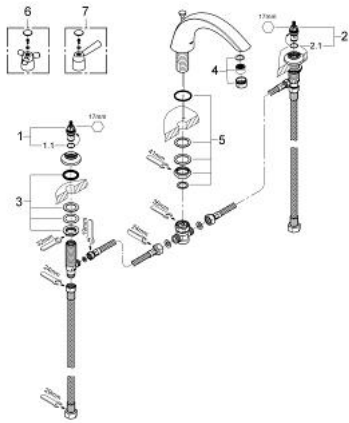

## 25 071 EN0 雅顿 单把手三孔缸边龙头

### 产品描述

- Colour: 拉丝镍
- 无把手
- 浴缸出水口10"
- 1/2" 阀门
- 抗压软管
- 高仪持久表面

## 25 071 EN0 雅顿 单把手三孔缸边龙头

备件, 八月 2012 – now

1: 陶瓷阀芯 (Spare part-nr. 45882000)

1.1: O型圈 Ø 18.2 x Ø 1.7 (Spare part-nr. 0392400M)

2: 陶瓷阀芯 (Spare part-nr. 45883000)

2.1: O型圈 Ø 18.2 x Ø 1.7 (Spare part-nr. 0392400M)

3: Shank fastening assembly M28 x 1.5 (Spare part-nr. 45025000)

4: 起泡器 (Spare part-nr. 13907EN0)

5: Shank mounting kit (Spare part-nr. 46078000)

6: 雅顿十字把手 (Spare part-nr. 18084EN0)\*

7: 雅顿一字把手

(Spare part-nr. 18083EN0)\*