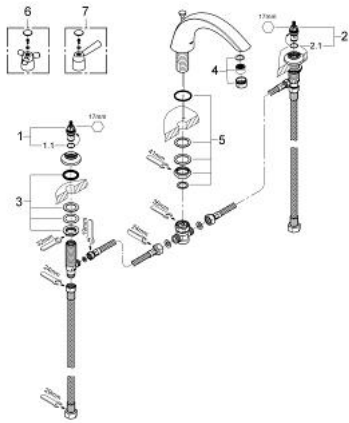

### 产品描述

- Colour: 镀铬
- 无把手
- 浴缸出水口10"
- 1/2" 阀门
- 抗压软管
- 高仪持久镀铬饰面

## 25 071 000 雅顿 单把手三孔缸边龙头

备件, 八月 2012 – now

1: 陶瓷阀芯 (Spare part-nr. 45882000)

1.1: O型圈 Ø 18.2 x Ø 1.7 (Spare part-nr. 0392400M)

2: 陶瓷阀芯 (Spare part-nr. 45883000)

2.1: O型圈 Ø 18.2 x Ø 1.7 (Spare part-nr. 0392400M)

3: Shank fastening assembly M28 x 1.5 (Spare part-nr. 45025000)

4: 起泡器 (Spare part-nr. 13907000)

5: Shank mounting kit (Spare part-nr. 46078000)

6: 雅顿十字把手 (Spare part-nr. 18084000)\*

7: 雅顿一字把手

(Spare part-nr. 18083000)\*