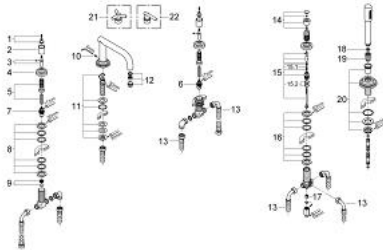

25 065 000 雅欧 五孔浴缸龙头组合

产品描述

- Colour: 镀铬
- 2个3/4" 阀芯
- 手持花洒 28034
- 金属软管
- 浴缸进水口带起泡器
- 无把手
- BSP螺纹
- 高仪持久镀铬饰面

25 065 000 雅欧 五孔浴缸龙头组合

备件, 八月 2007 – now

- 1: 紧固工具 (Spare part-nr. 45605000)
- 2: 套管 (Spare part-nr. 11221000)
- 3: 延长件 (Spare part-nr. 45607000)
- 4: 法兰盘 (Spare part-nr. 11222000)
- 5: 延长件 (Spare part-nr. 45202000)
- 6: 阀芯 (Spare part-nr. 45887000)
- 6.1: O型垫圈 (Spare part-nr. 45583000)
- 7: 阀芯 (Spare part-nr. 45888000)
- 7.1: O型垫圈 (Spare part-nr. 45583000)
- 9: 阀芯座 (Spare part-nr. 45345000)
- 10: 出水口连接配套 (Spare part-nr. 47670000)
- 11: Repl. kit for shank fastening (Spare part-nr. 45163000)
- 12: 起泡器 (Spare part-nr. 13927000)
- 12.1: Repl.kit f.aerator M28x1 (Spare part-nr. 45029000)
- 13: 软管 (Spare part-nr. 45446000)
- 13.1: 紧固件 (Spare part-nr. 0138600M)
- 14: 面板 (Spare part-nr. 07576000)
- 14.1: 面板 (Spare part-nr. 03288000)
- 15: 分水器 (Spare part-nr. 45443000)
- 15.1: Sealing washer $\varnothing 6 \times \varnothing 2$ (Spare part-nr. 0128300M)
- 15.2: Sealing washer (Spare part-nr. 0120500M)
- 16: Repl. kit for shank fastening (Spare part-nr. 45444000)
- 17: 防回流阀 (Spare part-nr. 08565000)
- 18: 滤网 (Spare part-nr. 0700200M)
- 19: 锥形螺母 (Spare part-nr. 08864000)
- 20: 花洒托架 (Spare part-nr. 47668000)
- 21: 三叶形把手 (Spare part-nr. 18033000)*
- 22: 一字形把手 (Spare part-nr. 18034000)*