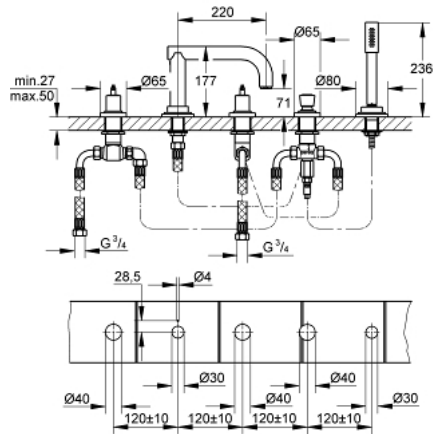

25 065 000 雅欧 五孔浴缸龙头组合

产品描述

- Colour: 镀铬
- 2个3/4" 阀芯
- 手持花洒 28034
- 金属软管
- 浴缸进水口带起泡器
- 无把手
- BSP螺纹
- 高仪持久镀铬饰面

25 065 000 雅欧 五孔浴缸龙头组合

备件, 八月 2007 – now

- 1: 紧固工具 (Spare part-nr. 45605000)
- 2: 套管 (Spare part-nr. 11221000)
- 3: 延长件 (Spare part-nr. 45607000)
- 4: 法兰盘 (Spare part-nr. 11222000)
- 5: 延长件 (Spare part-nr. 45202000)
- 6: 阀芯 (Spare part-nr. 45887000)
- 6.1: O型垫圈 (Spare part-nr. 45583000)
- 7: 阀芯 (Spare part-nr. 45888000)
- 7.1: O型垫圈 (Spare part-nr. 45583000)
- 9: 阀芯座 (Spare part-nr. 45345000)
- 10: 出水口连接配套 (Spare part-nr. 47670000)
- 11: Repl. kit for shank fastening (Spare part-nr. 45163000)
- 12: 起泡器 (Spare part-nr. 13927000)
- 12.1: Repl.kit f.aerator M28x1 (Spare part-nr. 45029000)
- 13: 软管 (Spare part-nr. 45446000)
- 13.1: 紧固件 (Spare part-nr. 0138600M)
- 14: 面板 (Spare part-nr. 07576000)
- 14.1: 面板 (Spare part-nr. 03288000)
- 15: 分水器 (Spare part-nr. 45443000)
- 15.1: Sealing washer $\varnothing 6 \times \varnothing 2$ (Spare part-nr. 0128300M)
- 15.2: Sealing washer (Spare part-nr. 0120500M)
- 16: Repl. kit for shank fastening (Spare part-nr. 45444000)
- 17: 防回流阀 (Spare part-nr. 08565000)
- 18: 滤网 (Spare part-nr. 0700200M)
- 19: 锥形螺母 (Spare part-nr. 08864000)
- 20: 花洒托架 (Spare part-nr. 47668000)
- 21: 三叶形把手 (Spare part-nr. 18033000)*
- 22: 一字形把手 (Spare part-nr. 18034000)*