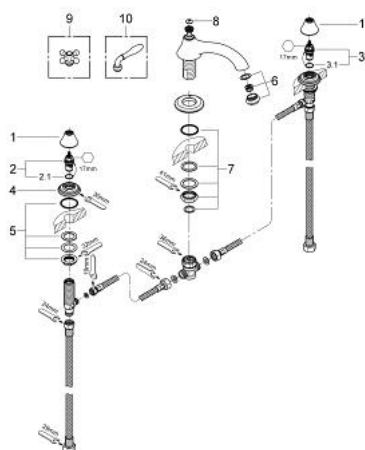

## 25 055 ZB0 赛柏莉 单把手三孔缸边龙头

### 产品描述

- Colour: 古铜色
- 无把手
- 浴缸出水口10"
- 1/2" 阀门
- 抗压软管
- 用于赛柏莉十字把手和一字把手18 731 / 18 732
- 高仪持久镀铬饰面

## 25 055 ZB0 赛柏莉 单把手三孔缸边龙头

备件, 八月 2012 – now

- 1: 面板 (Spare part-nr. 45907ZB0)
  - 2: 陶瓷阀芯 (Spare part-nr. 45882000)
  - 2.1: O型圈  $\varnothing 18.2 \times \varnothing 1.7$  (Spare part-nr. 0392400M)
  - 3: 陶瓷阀芯 (Spare part-nr. 45883000)
  - 3.1: O型圈  $\varnothing 18.2 \times \varnothing 1.7$  (Spare part-nr. 0392400M)
  - 4: 法兰盘 (Spare part-nr. 45906ZB0)
  - 5: Shank fastening assembly M28 x 1.5 (Spare part-nr. 45025000)
  - 6: 起泡器 (Spare part-nr. 13934ZB0)
  - 7: Shank mounting kit (Spare part-nr. 46078000)
  - 8: Marking piece (Spare part-nr. 45763L00)
  - 9: 十字把手 (Spare part-nr. 18731ZB0)\*
  - 10: 一字把手 (Spare part-nr. 18732ZB0)\*
- \* Optional accessories