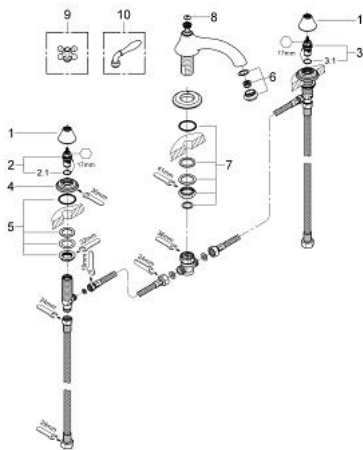

25 055 EN0 赛柏莉 单把手三孔缸边龙头

产品描述

- Colour: 拉丝镍
- 无把手
- 浴缸出水口10"
- 1/2" 阀门
- 抗压软管
- 用于赛柏莉十字把手和一字把手18 731 / 18 732
- 高仪持久表面

25 055 EN0 赛柏莉 单把手三孔缸边龙头

备件, 八月 2012 – now

- 1: 面板 (Spare part-nr. 45907EN0)
 - 2: 陶瓷阀芯 (Spare part-nr. 45882000)
 - 2.1: O型圈 $\varnothing 18.2 \times \varnothing 1.7$ (Spare part-nr. 0392400M)
 - 3: 陶瓷阀芯 (Spare part-nr. 45883000)
 - 3.1: O型圈 $\varnothing 18.2 \times \varnothing 1.7$ (Spare part-nr. 0392400M)
 - 4: 法兰盘 (Spare part-nr. 45906EN0)
 - 5: Shank fastening assembly M28 x 1.5 (Spare part-nr. 45025000)
 - 6: 起泡器 (Spare part-nr. 13934EN0)
 - 7: Shank mounting kit (Spare part-nr. 46078000)
 - 8: Marking piece (Spare part-nr. 45763L00)
 - 10: 十字把手 (Spare part-nr. 18731EN0)*
 - 11: 一字把手 (Spare part-nr. 18732EN0)*
- * Optional accessories